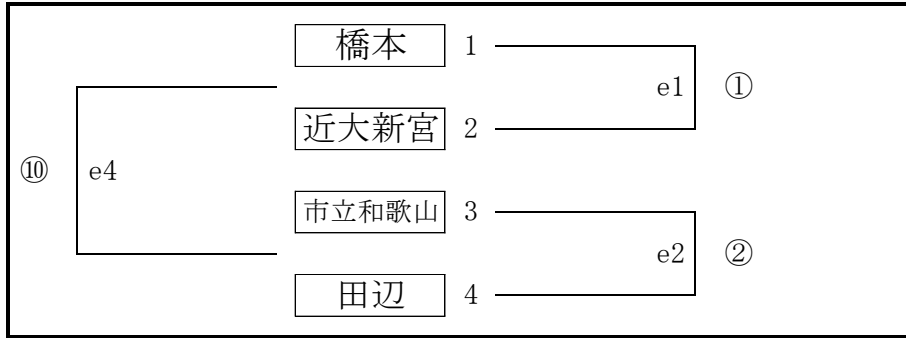

令和6年度 県高校バレーボール選手権大会組合せ

和歌山県高等学校体育連盟バレーボール専門部

予選グループ戦 (女子)

10月19日(土)

岩出市民総合体育館

河南総合体育館

令和6年度 県高校バレーボール選手権大会組合せ

和歌山県高等学校体育連盟バレーボール専門部

決勝トーナメント (男子)

開館 9:05 試合設定時間 ①9:35 ②10:35 ③11:35 ④12:35 ⑤13:35 ⑥14:35

【10月21日(月)和歌山県立体育館の開館・準備 9:00、試合開始10:05】

令和6年度 県高校バレーボール選手権大会組合せ

和歌山県高等学校体育連盟バレーボール専門部

決勝トーナメント (女子)

開館 10:05 試合設定時間 ①10:35 ②11:35 ③12:35 ④13:35