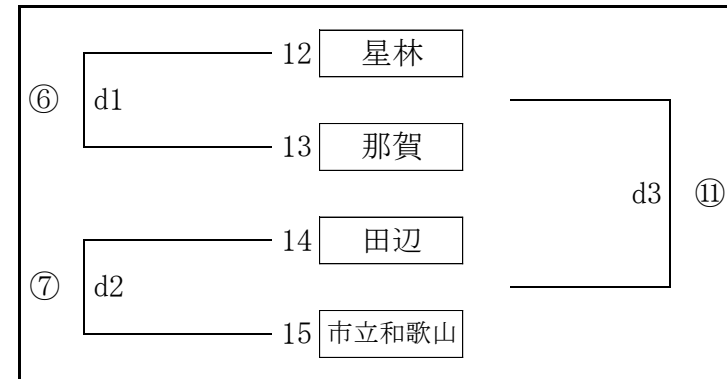

令和6年度 県高校バレーボール選手権大会組合せ

和歌山県高等学校体育連盟バレーボール専門部

予選グループ戦 (男子)

10月19日(土)

和歌山商業高校

松下体育館

和歌山商業会場
松下体育館会場

開館 9:05 試合設定時間 ①9:35 ②10:35 ③11:35
開館 10:05 試合設定時間 ①10:35 ②11:35 ③12:35

令和6年度 県高校バレーボール選手権大会組合せ

和歌山県高等学校体育連盟バレーボール専門部

予選グループ戦 (女子)

10月19日(土)

岩出市民総合体育館

河南総合体育館

令和6年度 県高校バレーボール選手権大会組合せ

和歌山県高等学校体育連盟バレーボール専門部

決勝トーナメント (男子)

開館 9:05 試合設定時間 ①9:35 ②10:35 ③11:35 ④12:35 ⑤13:35 ⑥14:35

【10月21日(月)和歌山県立体育館の開館・準備 9:00、試合開始10:05】

令和6年度 県高校バレーボール選手権大会組合せ

和歌山県高等学校体育連盟バレーボール専門部

決勝トーナメント (女子)

開館 10:05 試合設定時間 ①10:35 ②11:35 ③12:35 ④13:35