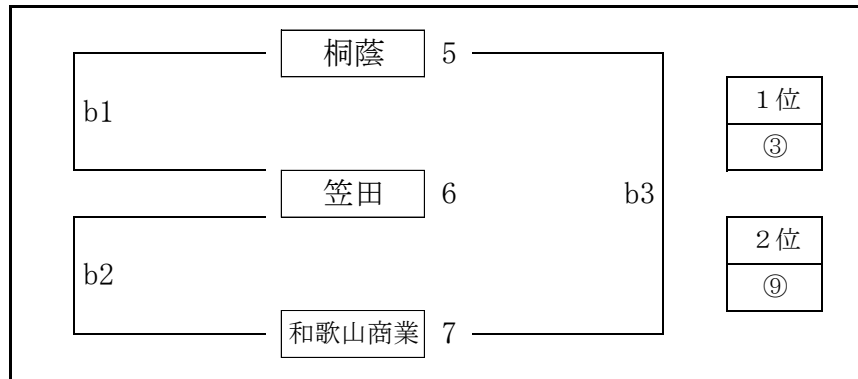

令和6年度 県高校バレーボール選手権大会組合せ

和歌山県高等学校体育連盟バレーボール専門部

予選グループ戦 (男子)

10月19日(土)

和歌山商業高校

松下体育館

和歌山商業会場
松下体育館会場

開館 9:05 試合設定時間 ①9:35 ②10:35 ③11:35
開館 10:05 試合設定時間 ①10:35 ②11:35 ③12:35

令和6年度 県高校バレーボール選手権大会組合せ

和歌山県高等学校体育連盟バレーボール専門部

予選グループ戦 (女子)

10月19日(土)

岩出市民総合体育館

河南総合体育館

令和6年度 県高校バレーボール選手権大会組合せ

和歌山県高等学校体育連盟バレーボール専門部