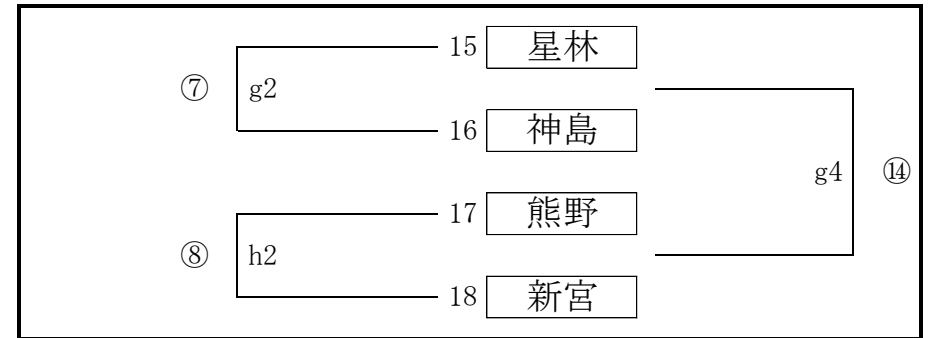

令和6年度 県高校バレーボール選手権大会組合せ

和歌山県高等学校体育連盟バレーボール専門部

予選グループ戦 (女子)

10月19日(土)

岩出市民総合体育館

河南総合体育館

令和6年度 県高校バレーボール選手権大会組合せ

和歌山県高等学校体育連盟バレーボール専門部

決勝トーナメント (男子)

開館 9:05 試合設定時間 ①9:35 ②10:35 ③11:35 ④12:35 ⑤13:35 ⑥14:35

【10月21日(月)和歌山県立体育館の開館・準備 9:00、試合開始10:05】

令和6年度 県高校バレーボール選手権大会組合せ

和歌山県高等学校体育連盟バレーボール専門部

決勝トーナメント (女子)

開館 10:05 試合設定時間 ①10:35 ②11:35 ③12:35 ④13:35