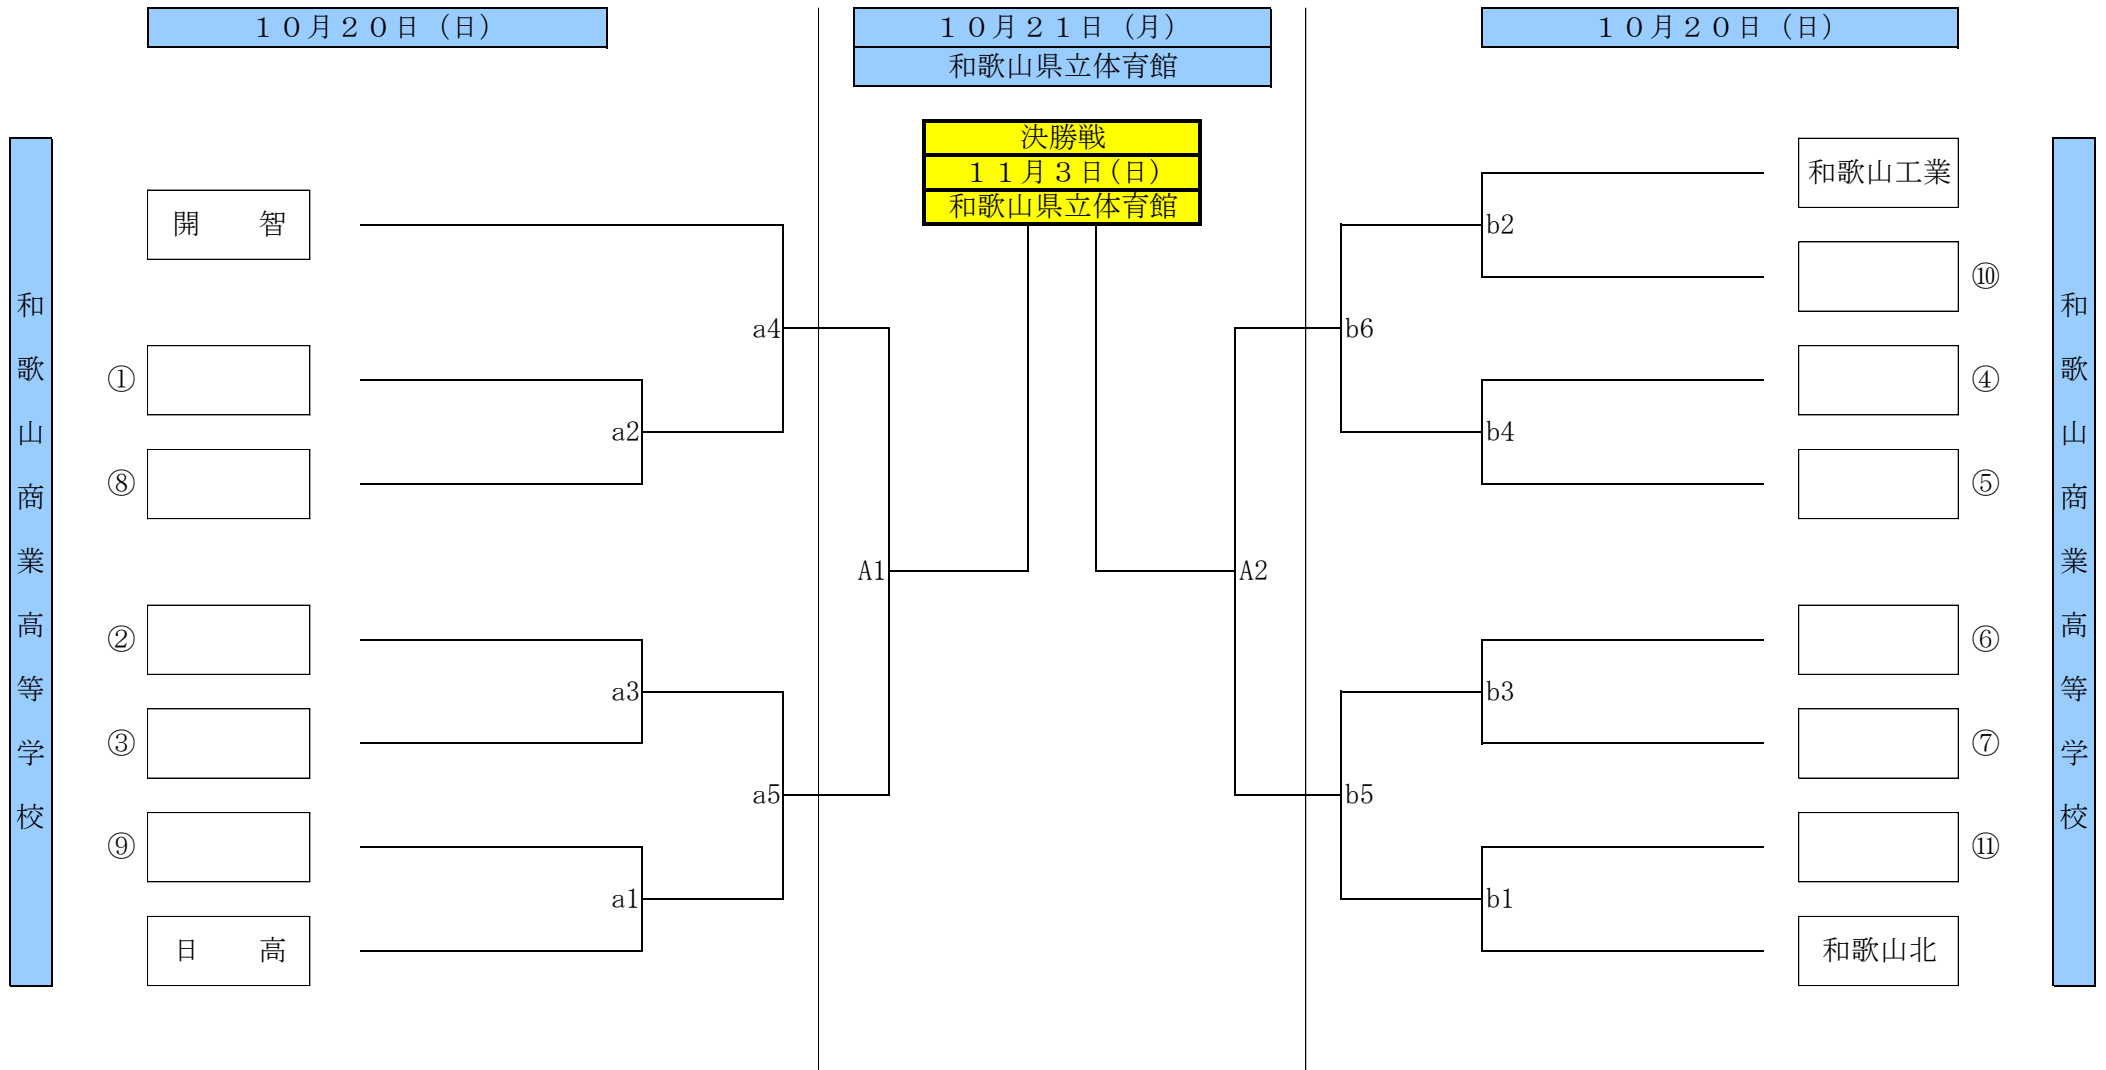

令和6年度 県高校バレーボール選手権大会組合せ

和歌山県高等学校体育連盟バレーボール専門部

予選グループ戦 (女子)

10月19日(土)

岩出市民総合体育館

河南総合体育館

令和6年度 県高校バレーボール選手権大会組合せ

和歌山県高等学校体育連盟バレーボール専門部

決勝トーナメント (男子)

開館 9:05 試合設定時間 ①9:35 ②10:35 ③11:35 ④12:35 ⑤13:35 ⑥14:35

【10月21日(月)和歌山県立体育館の開館・準備 9:00、試合開始10:05】

令和6年度 県高校バレーボール選手権大会組合せ

和歌山県高等学校体育連盟バレーボール専門部

決勝トーナメント (女子)

開館 10:05 試合設定時間 ①10:35 ②11:35 ③12:35 ④13:35

【10月21日(月)和歌山県立体育館の開館・準備 9:00、試合開始10:05】