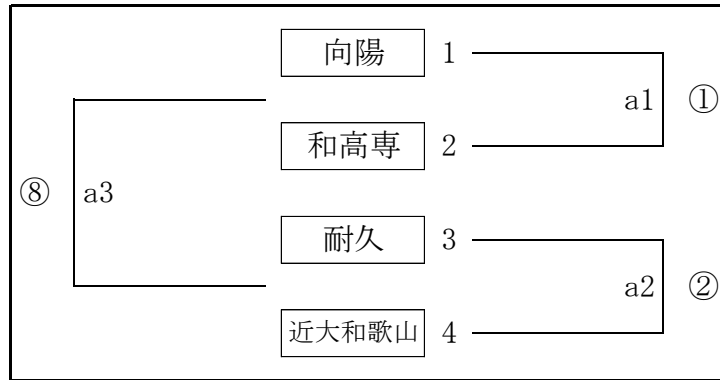

令和6年度 県高校バレーボール選手権大会組合せ

和歌山県高等学校体育連盟バレーボール専門部

予選グループ戦 (男子)

10月19日(土)

和歌山商業高校

松下体育館

和歌山商業会場
松下体育館会場

開館 9:05 試合設定時間 ①9:35 ②10:35 ③11:35
開館 10:05 試合設定時間 ①10:35 ②11:35 ③12:35

令和6年度 県高校バレーボール選手権大会組合せ

和歌山県高等学校体育連盟バレーボール専門部

予選グループ戦 (女子)

10月19日(土)

岩出市民総合体育館

河南総合体育館

令和6年度 県高校バレーボール選手権大会組合せ

和歌山県高等学校体育連盟バレーボール専門部

決勝トーナメント (男子)

開館 9:05 試合設定時間 ①9:35 ②10:35 ③11:35 ④12:35 ⑤13:35 ⑥14:35

【10月21日(月)和歌山県立体育館の開館・準備 9:00、試合開始10:05】

令和6年度 県高校バレーボール選手権大会組合せ

和歌山県高等学校体育連盟バレーボール専門部

決勝トーナメント (女子)

開館 10:05 試合設定時間 ①10:35 ②11:35 ③12:35 ④13:35