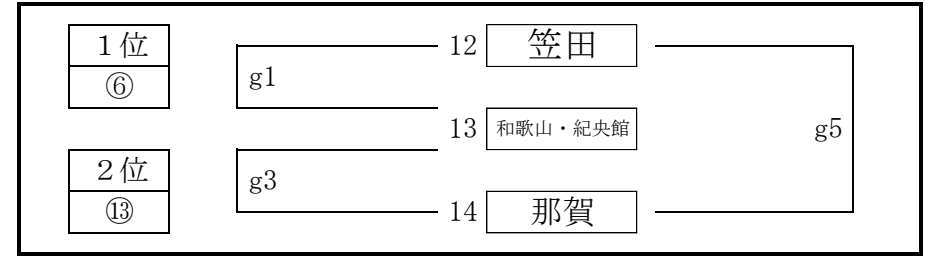

令和6年度 県高校バレーボール選手権大会組合せ

和歌山県高等学校体育連盟バレーボール専門部

予選グループ戦 (女子)

10月19日(土)

岩出市民総合体育館

河南総合体育館

令和6年度 県高校バレーボール選手権大会組合せ

和歌山県高等学校体育連盟バレーボール専門部

決勝トーナメント (男子)

開館 9:05 試合設定時間 ①9:35 ②10:35 ③11:35 ④12:35 ⑤13:35 ⑥14:35

【10月21日(月)和歌山県立体育館の開館・準備 9:00、試合開始10:05】

令和6年度 県高校バレーボール選手権大会組合せ

和歌山県高等学校体育連盟バレーボール専門部

決勝トーナメント (女子)

開館 10:05 試合設定時間 ①10:35 ②11:35 ③12:35 ④13:35