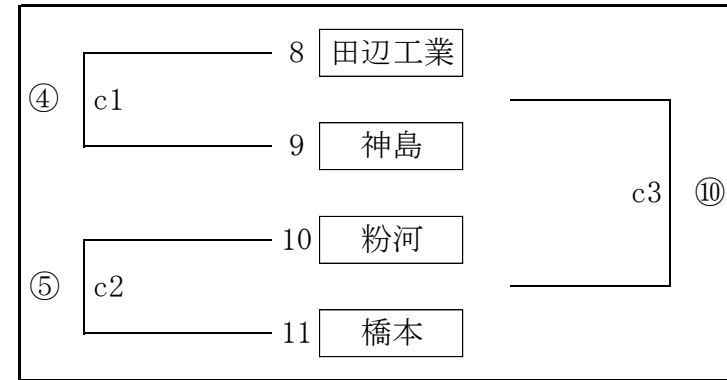

令和6年度 県高校バレーボール選手権大会組合せ

和歌山県高等学校体育連盟バレーボール専門部

予選グループ戦 (男子)

10月19日(土)

和歌山商業高校

松下体育館

和歌山商業会場
松下体育館会場

開館 9:05 試合設定時間 ①9:35 ②10:35 ③11:35
開館 10:05 試合設定時間 ①10:35 ②11:35 ③12:35

令和6年度 県高校バレーボール選手権大会組合せ

和歌山県高等学校体育連盟バレーボール専門部

予選グループ戦 (女子)

10月19日(土)

岩出市民総合体育館

河南総合体育館

令和6年度 県高校バレーボール選手権大会組合せ

和歌山県高等学校体育連盟バレーボール専門部

決勝トーナメント (男子)

開館 9:05 試合設定時間 ①9:35 ②10:35 ③11:35 ④12:35 ⑤13:35 ⑥14:35

【10月21日(月)和歌山県立体育館の開館・準備 9:00、試合開始10:05】

令和6年度 県高校バレーボール選手権大会組合せ

和歌山県高等学校体育連盟バレーボール専門部

決勝トーナメント (女子)

開館 10:05 試合設定時間 ①10:35 ②11:35 ③12:35 ④13:35