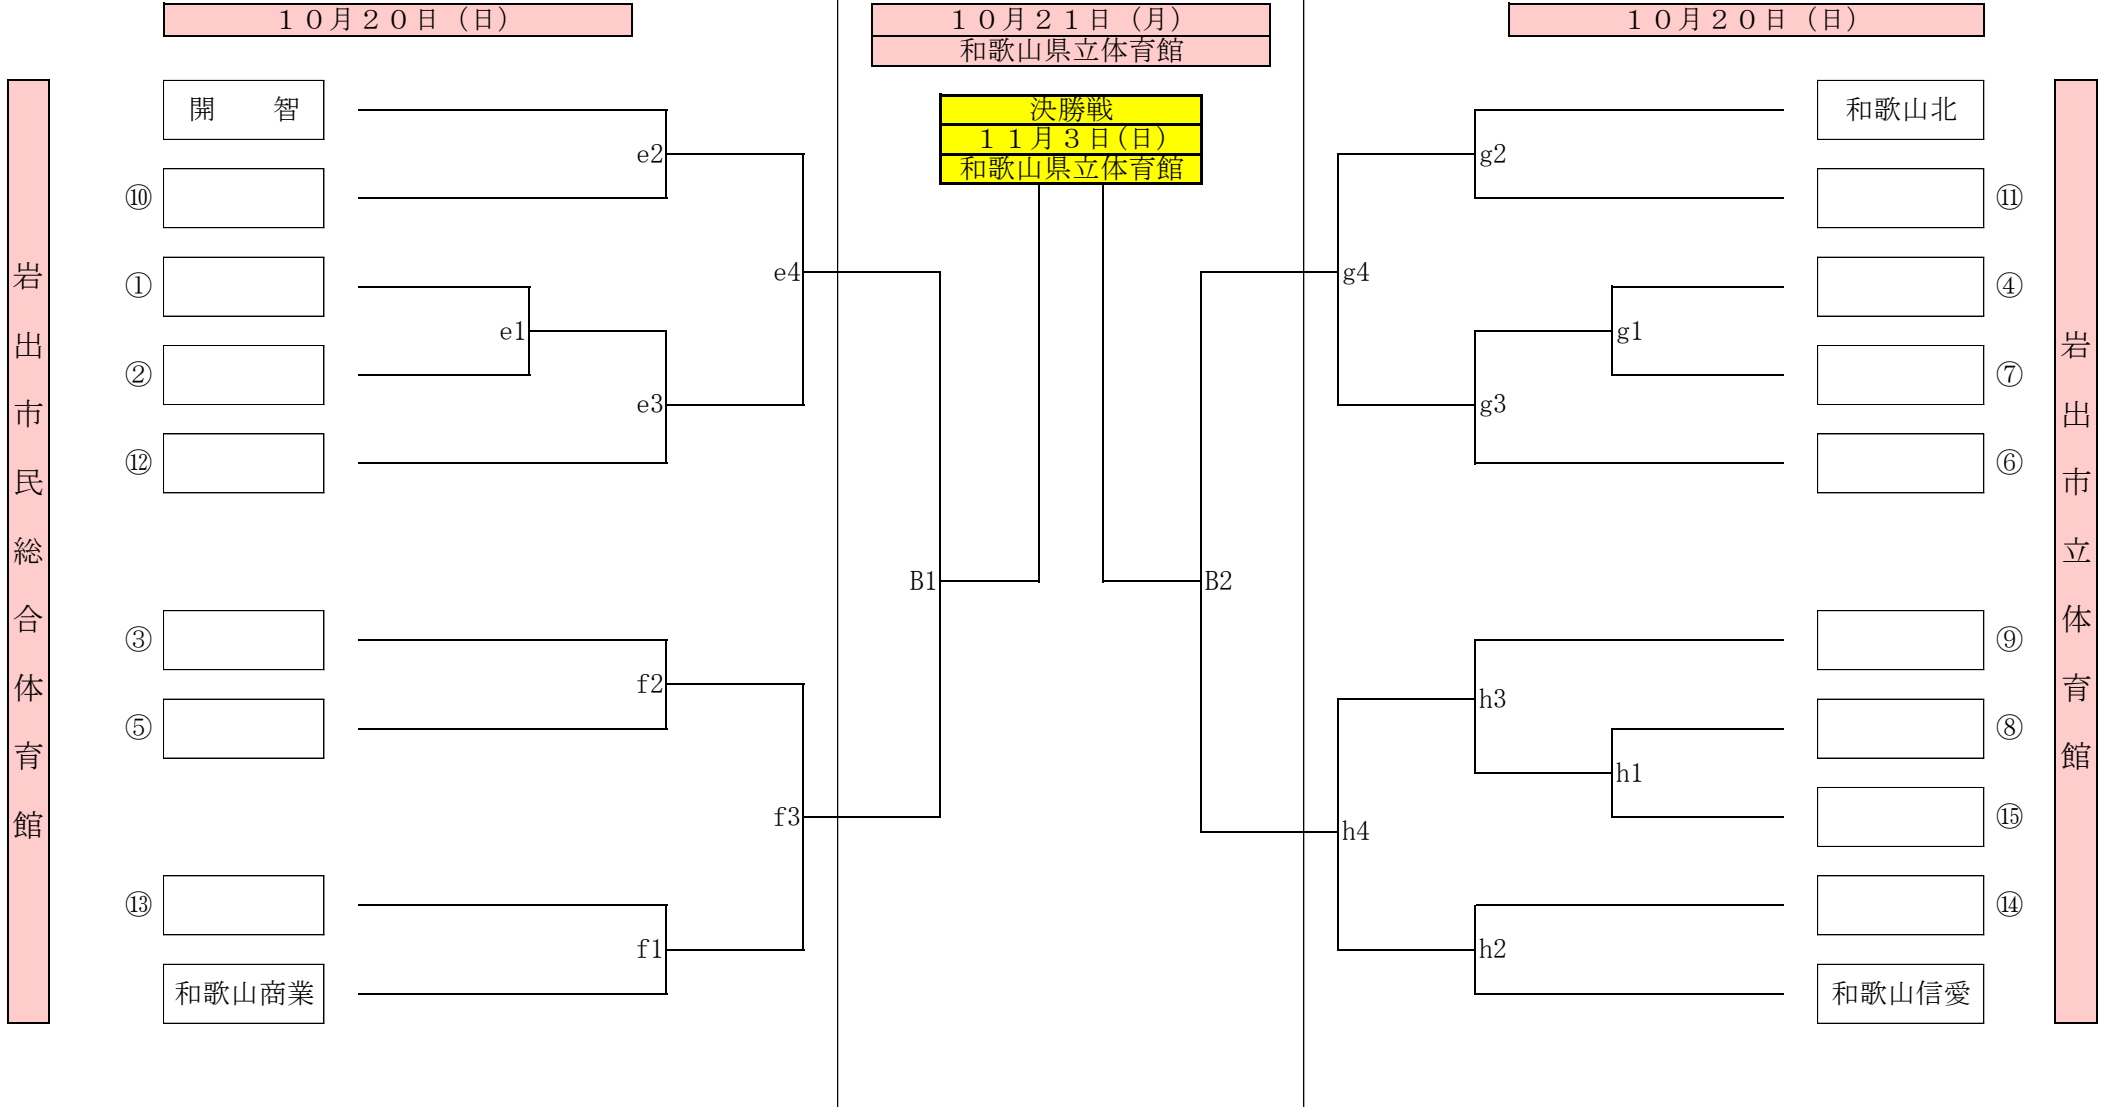

令和6年度 県高校バレーボール選手権大会組合せ

和歌山県高等学校体育連盟バレーボール専門部

予選グループ戦 (女子)

10月19日(土)

岩出市民総合体育館

河南総合体育館

令和6年度 県高校バレーボール選手権大会組合せ

和歌山県高等学校体育連盟バレーボール専門部

決勝トーナメント (男子)

開館 9:05 試合設定時間 ①9:35 ②10:35 ③11:35 ④12:35 ⑤13:35 ⑥14:35

【10月21日(月)和歌山県立体育館の開館・準備 9:00、試合開始10:05】

令和6年度 県高校バレーボール選手権大会組合せ

和歌山県高等学校体育連盟バレーボール専門部

決勝トーナメント (女子)

開館 10:05 試合設定時間 ①10:35 ②11:35 ③12:35 ④13:35

【10月21日(月)和歌山県立体育館の開館・準備 9:00、試合開始10:05】