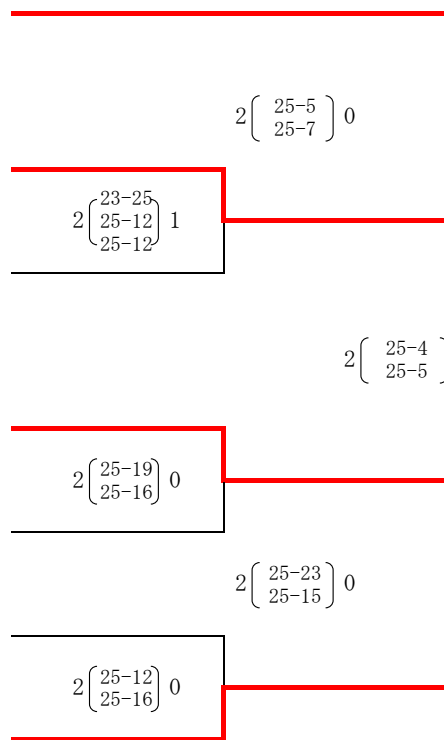

令和6年度 県高校バレーボール選手権大会組合せ

和歌山県高等学校体育連盟バレーボール専門部

決勝トーナメント (男子)

和歌山商業高等学校

和歌山商業高等学校

10月20日(日)

10月21日(月)
和歌山県立体育館

10月20日(日)

開智

向陽

耐久

近大和歌山

和歌山商業

桐蔭

日高

決勝戦
11月3日(日)
和歌山県立体育館

優勝
開智高等学校
30年連続30回目

3
26-24
23-25
25-17
31-29
1