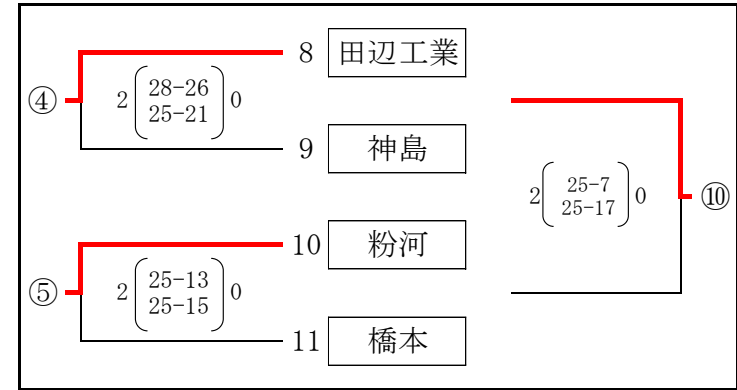

# 令和6年度 県高校バレーボール選手権大会組合せ

和歌山県高等学校体育連盟バレーボール専門部

予選グループ戦 (男子)

10月19日(土)

和歌山商業高校

松下体育館

# 令和6年度 県高校バレーボール選手権大会組合せ

和歌山県高等学校体育連盟バレーボール専門部

予選グループ戦 (女子)

10月19日(土)

岩出市民総合体育館

河南総合体育館

令和6年度 県高校バレーボール選手権大会組合せ

和歌山県高等学校体育連盟バレーボール専門部