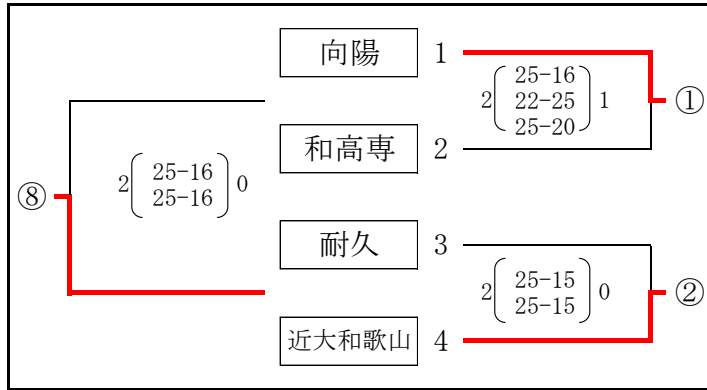

# 令和6年度 県高校バレーボール選手権大会組合せ

和歌山県高等学校体育連盟バレーボール専門部

予選グループ戦 (男子)

10月19日(土)

和歌山商業高校

松下体育館

# 令和6年度 県高校バレーボール選手権大会組合せ

和歌山県高等学校体育連盟バレーボール専門部

予選グループ戦 (女子)

10月19日(土)

岩出市民総合体育館

河南総合体育館

令和6年度 県高校バレーボール選手権大会組合せ

和歌山県高等学校体育連盟バレーボール専門部