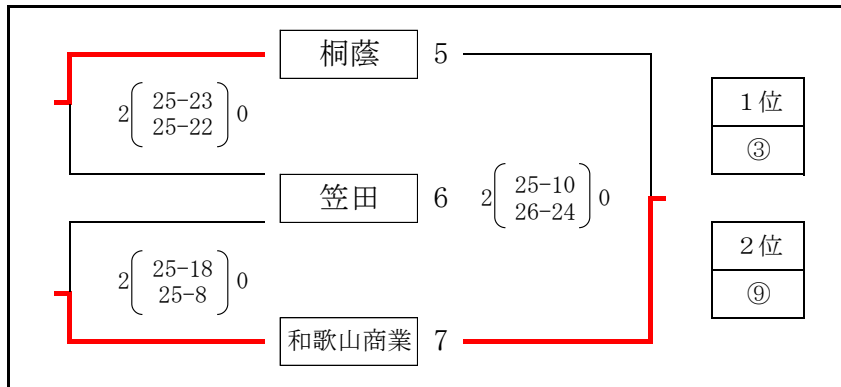

令和6年度 県高校バレーボール選手権大会組合せ

和歌山県高等学校体育連盟バレーボール専門部

予選グループ戦 (男子)

10月19日(土)

和歌山商業高校

松下体育館