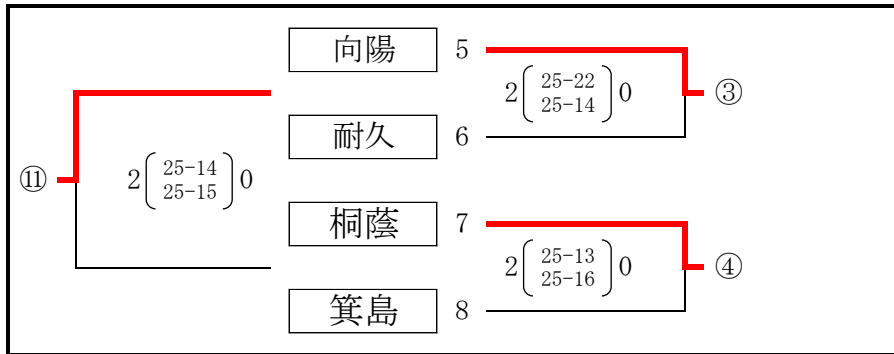

# 令和6年度 県高校バレーボール選手権大会組合せ

和歌山県高等学校体育連盟バレーボール専門部

予選グループ戦 (女子)

10月19日(土)

岩出市民総合体育館

河南総合体育館

令和6年度 県高校バレーボール選手権大会組合せ

和歌山県高等学校体育連盟バレーボール専門部