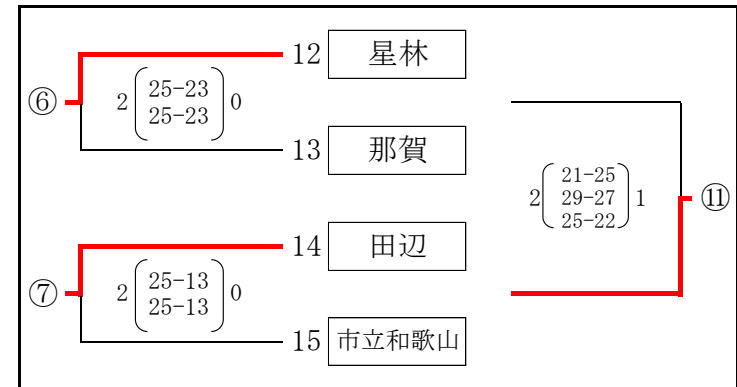

# 令和6年度 県高校バレーボール選手権大会組合せ

和歌山県高等学校体育連盟バレーボール専門部

予選グループ戦 (男子)

10月19日(土)

和歌山商業高校

松下体育館

# 令和6年度 県高校バレーボール選手権大会組合せ

和歌山県高等学校体育連盟バレーボール専門部

予選グループ戦 (女子)

10月19日(土)

岩出市民総合体育館

河南総合体育館

令和6年度 県高校バレーボール選手権大会組合せ

和歌山県高等学校体育連盟バレーボール専門部