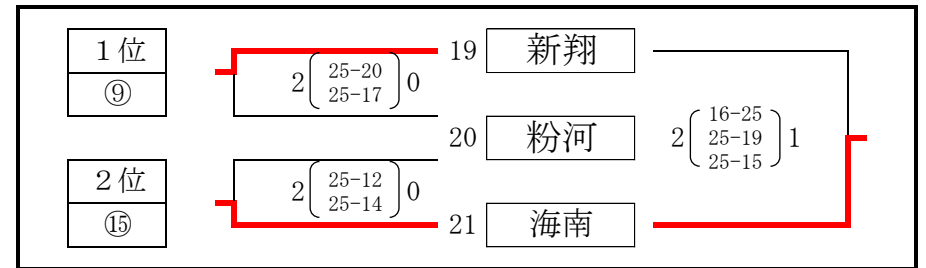

# 令和6年度 県高校バレーボール選手権大会組合せ

和歌山県高等学校体育連盟バレーボール専門部

予選グループ戦 (男子)

10月19日(土)

和歌山商業高校

松下体育館

# 令和6年度 県高校バレーボール選手権大会組合せ

和歌山県高等学校体育連盟バレーボール専門部

予選グループ戦 (女子)

10月19日(土)

岩出市民総合体育館

河南総合体育館

令和6年度 県高校バレーボール選手権大会組合せ

和歌山県高等学校体育連盟バレーボール専門部