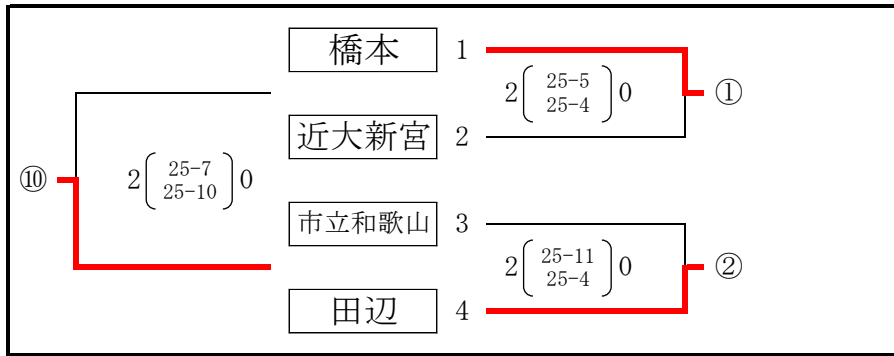

# 令和6年度 県高校バレーボール選手権大会組合せ

和歌山県高等学校体育連盟バレーボール専門部

予選グループ戦 (女子)

10月19日(土)

岩出市民総合体育館

河南総合体育館

令和6年度 県高校バレーボール選手権大会組合せ

和歌山県高等学校体育連盟バレーボール専門部