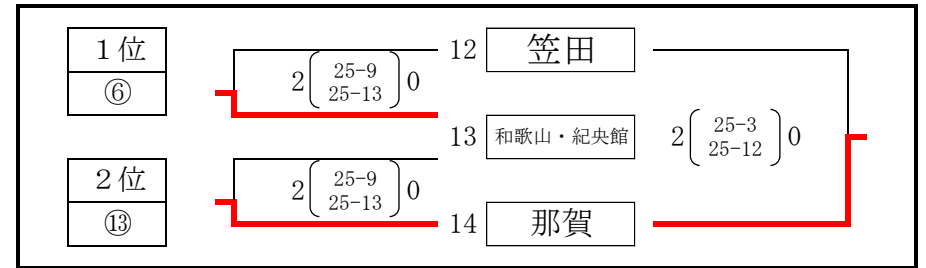

# 令和6年度 県高校バレーボール選手権大会組合せ

和歌山県高等学校体育連盟バレーボール専門部

予選グループ戦 (男子)

10月19日(土)

和歌山商業高校

松下体育館

# 令和6年度 県高校バレーボール選手権大会組合せ

和歌山県高等学校体育連盟バレーボール専門部

予選グループ戦 (女子)

10月19日(土)

岩出市民総合体育館

河南総合体育館

令和6年度 県高校バレーボール選手権大会組合せ

和歌山県高等学校体育連盟バレーボール専門部