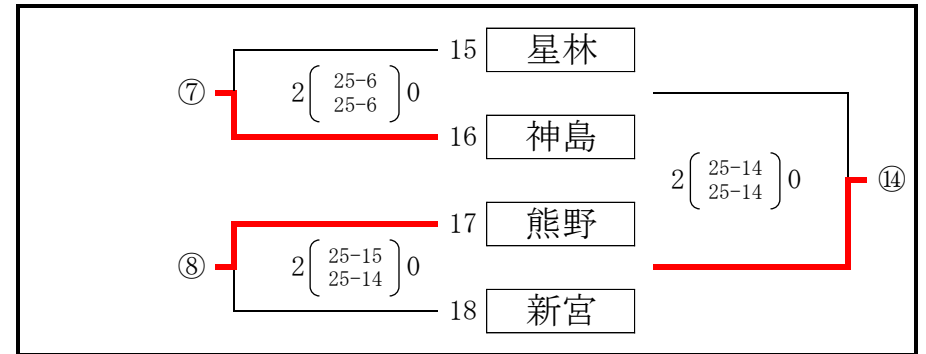

# 令和6年度 県高校バレーボール選手権大会組合せ

和歌山県高等学校体育連盟バレーボール専門部

予選グループ戦 (女子)

10月19日(土)

岩出市民総合体育館

河南総合体育館

令和6年度 県高校バレーボール選手権大会組合せ

和歌山県高等学校体育連盟バレーボール専門部