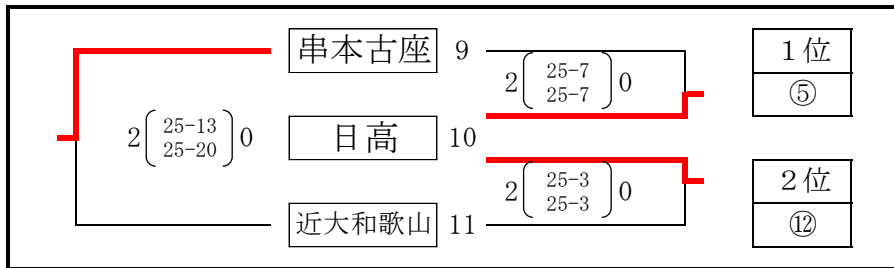

# 令和6年度 県高校バレーボール選手権大会組合せ

和歌山県高等学校体育連盟バレーボール専門部

予選グループ戦 (女子)

10月19日(土)

岩出市民総合体育館

河南総合体育館

令和6年度 県高校バレーボール選手権大会組合せ

和歌山県高等学校体育連盟バレーボール専門部