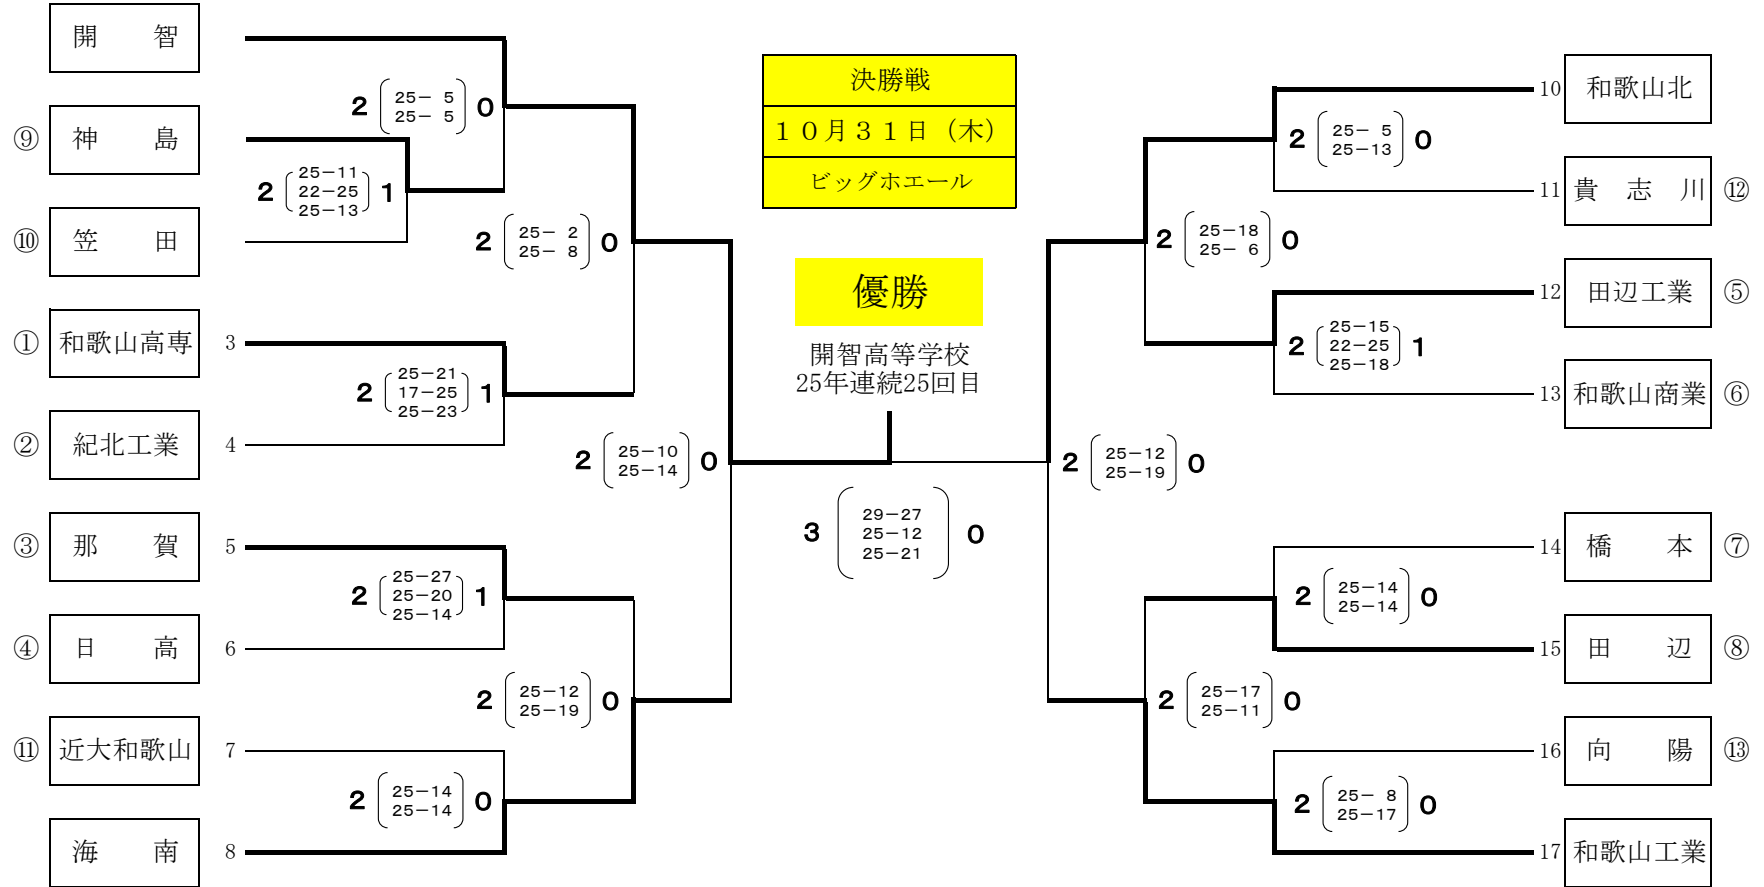

令和元年度 県高校バレーボール選手権大会組合せ

和歌山県高等学校体育連盟バレーボール専門部

予選グループ戦 (男子)

10月19日(土)

桐蔭高校

桐蔭高校

市立和歌山高校

市立和歌山高校

※3チームゾーンが1勝1敗で並んだ場合  
 ① セット率…得セット÷失セット  
 ② 得点率…総得点÷総失点  
 ③ 最小失点のセット順  
 ④ 抽選

令和元年度 県高校バレーボール選手権大会組合せ

和歌山県高等学校体育連盟バレーボール専門部

予選グループ戦 (女子)

10月19日(土)

向陽高校

和歌山商業高校

※ 3チームゾーンが1勝1敗の場合

- ①セット率 (得セット÷失セット)
- ②得点率 (総得点÷総失点)
- ③最小失点セット順
- ④抽選

令和元年度 県高校バレーボール選手権大会組合せ

和歌山県高等学校体育連盟バレーボール専門部

決勝トーナメント (男子)

10月20日(日)

10月21日(月)

県立体育館

10月20日(日)

桐蔭高校

市立和歌山高校

桐蔭高校

市立和歌山高校

令和元年度 県高校バレーボール選手権大会組合せ

和歌山県高等学校体育連盟バレーボール専門部

決勝トーナメント (女子)

10月20日(日)