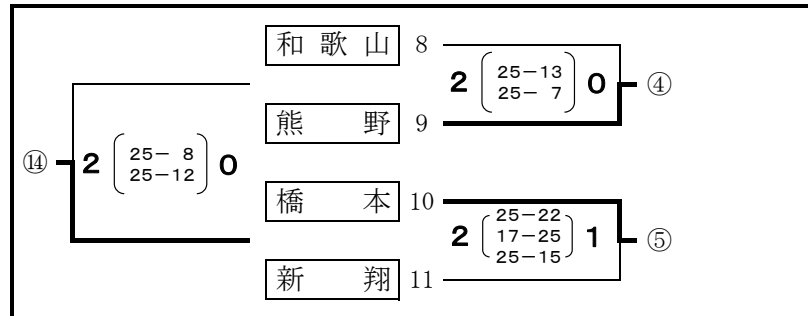

※3チームゾーンが1勝1敗で並んだ場合  
 ① セット率…得セット÷失セット  
 ② 得点率…総得点÷総失点  
 ③ 最小失点のセット順  
 ④ 抽選

令和元年度 県高校バレーボール選手権大会組合せ

和歌山県高等学校体育連盟バレーボール専門部

予選グループ戦 (女子)

10月19日(土)

向陽高校

和歌山商業高校

※ 3チームゾーンが1勝1敗の場合

- ①セット率 (得セット÷失セット)
- ②得点率 (総得点÷総失点)
- ③最小失点セット順
- ④抽選

令和元年度 県高校バレーボール選手権大会組合せ

和歌山県高等学校体育連盟バレーボール専門部

決勝トーナメント (男子)

10月20日(日)

10月21日(月)

県立体育館

10月20日(日)