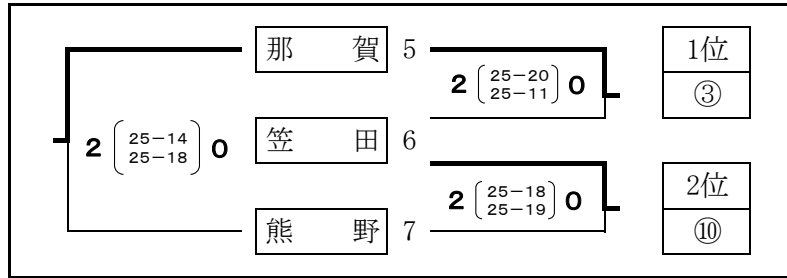

市立和歌山高校

※3チームゾーンが1勝1敗で並んだ場合
① セット率…得セット÷失セット
② 得点率…総得点÷総失点
③ 最小失点のセット順
④ 抽選