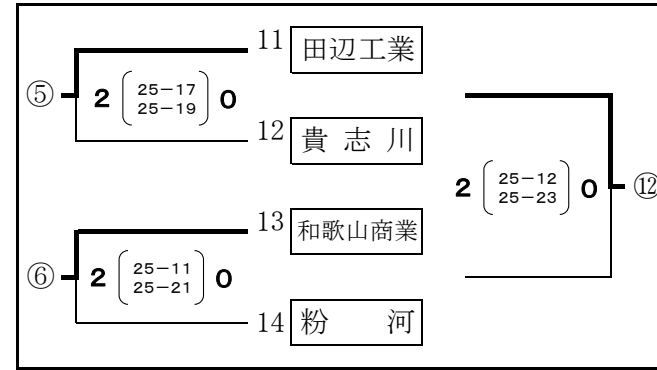

令和元年度 県高校バレーボール選手権大会組合せ

和歌山県高等学校体育連盟バレーボール専門部

予選グループ戦 (男子)

10月19日(土)

桐蔭高校

桐蔭高校

市立和歌山高校

市立和歌山高校

※3チームゾーンが1勝1敗で並んだ場合  
 ① セット率…得セット÷失セット  
 ② 得点率…総得点÷総失点  
 ③ 最小失点のセット順  
 ④ 抽選

令和元年度 県高校バレーボール選手権大会組合せ

和歌山県高等学校体育連盟バレーボール専門部

予選グループ戦 (女子)

10月19日(土)

向陽高校

和歌山商業高校

※ 3チームゾーンが1勝1敗の場合

- ①セット率 (得セット÷失セット)
- ②得点率 (総得点÷総失点)
- ③最小失点セット順
- ④抽選

令和元年度 県高校バレーボール選手権大会組合せ

和歌山県高等学校体育連盟バレーボール専門部

決勝トーナメント (男子)

10月20日(日)

10月21日(月)

県立体育館

10月20日(日)