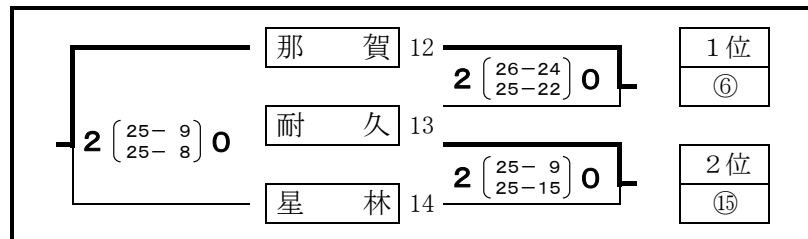

※3チームゾーンが1勝1敗で並んだ場合  
 ① セット率…得セット÷失セット  
 ② 得点率…総得点÷総失点  
 ③ 最小失点のセット順  
 ④ 抽選

令和元年度 県高校バレーボール選手権大会組合せ

和歌山県高等学校体育連盟バレーボール専門部

予選グループ戦 (女子)

10月19日(土)

向陽高校

和歌山商業高校

※ 3チームゾーンが1勝1敗の場合