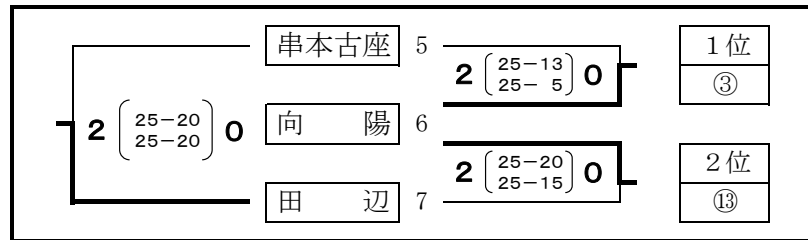

※3チームゾーンが1勝1敗で並んだ場合  
 ① セット率…得セット÷失セット  
 ② 得点率…総得点÷総失点  
 ③ 最小失点のセット順  
 ④ 抽選

令和元年度 県高校バレーボール選手権大会組合せ

和歌山県高等学校体育連盟バレーボール専門部

予選グループ戦 (女子)

10月19日(土)

向陽高校

和歌山商業高校

※ 3チームゾーンが1勝1敗の場合

- ①セット率 (得セット÷失セット)
- ②得点率 (総得点÷総失点)
- ③最小失点セット順
- ④抽選

令和元年度 県高校バレーボール選手権大会組合せ

和歌山県高等学校体育連盟バレーボール専門部

決勝トーナメント (男子)

10月20日(日)

10月21日(月)

県立体育館

10月20日(日)