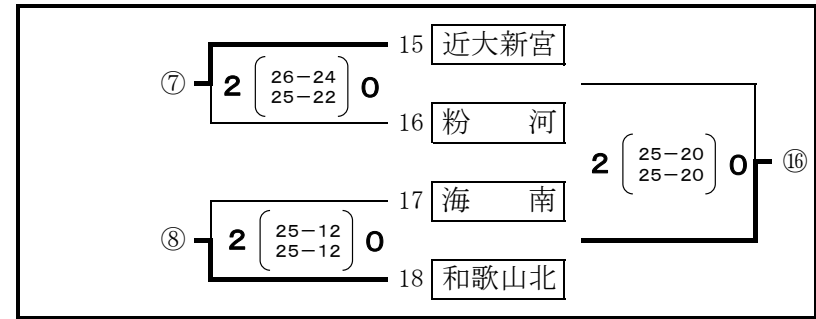

※3チームゾーンが1勝1敗で並んだ場合  
 ① セット率…得セット÷失セット  
 ② 得点率…総得点÷総失点  
 ③ 最小失点のセット順  
 ④ 抽選

令和元年度 県高校バレーボール選手権大会組合せ

和歌山県高等学校体育連盟バレーボール専門部

予選グループ戦 (女子)

10月19日(土)

向陽高校

和歌山商業高校

※ 3チームゾーンが1勝1敗の場合

- ①セット率 (得セット÷失セット)
- ②得点率 (総得点÷総失点)
- ③最小失点セット順
- ④抽選

令和元年度 県高校バレーボール選手権大会組合せ

和歌山県高等学校体育連盟バレーボール専門部

決勝トーナメント (男子)

10月20日(日)

10月21日(月)

県立体育館

10月20日(日)