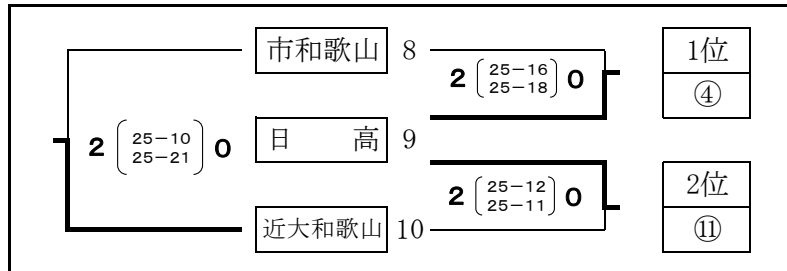

市立和歌山高校

※3チームゾーンが1勝1敗で並んだ場合
① セット率…得セット÷失セット
② 得点率…総得点÷総失点
③ 最小失点のセット順
④ 抽選