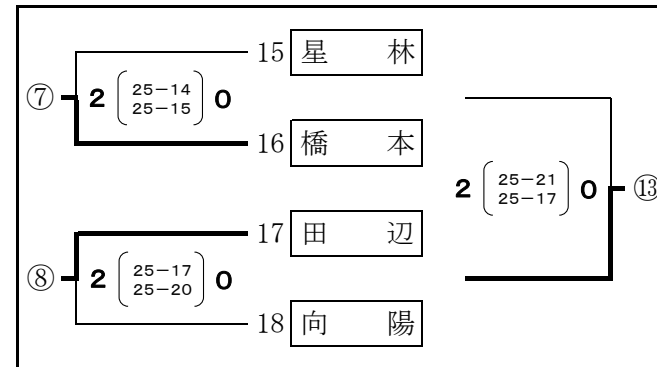

令和元年度 県高校バレーボール選手権大会組合せ

和歌山県高等学校体育連盟バレーボール専門部

予選グループ戦 (男子)

10月19日(土)

桐蔭高校

桐蔭高校

市立和歌山高校

市立和歌山高校

※3チームゾーンが1勝1敗で並んだ場合  
 ① セット率…得セット÷失セット  
 ② 得点率…総得点÷総失点  
 ③ 最小失点のセット順  
 ④ 抽選

令和元年度 県高校バレーボール選手権大会組合せ

和歌山県高等学校体育連盟バレーボール専門部

予選グループ戦 (女子)

10月19日(土)

向陽高校

和歌山商業高校

※ 3チームゾーンが1勝1敗の場合

- ①セット率 (得セット÷失セット)
- ②得点率 (総得点÷総失点)
- ③最小失点セット順
- ④抽選

令和元年度 県高校バレーボール選手権大会組合せ

和歌山県高等学校体育連盟バレーボール専門部

決勝トーナメント (男子)

10月20日(日)

10月21日(月)

県立体育館

10月20日(日)