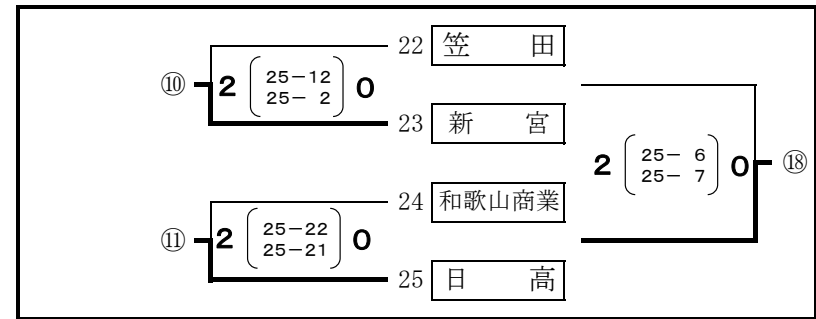

※3チームゾーンが1勝1敗で並んだ場合  
 ① セット率…得セット÷失セット  
 ② 得点率…総得点÷総失点  
 ③ 最小失点のセット順  
 ④ 抽選

令和元年度 県高校バレーボール選手権大会組合せ

和歌山県高等学校体育連盟バレーボール専門部

予選グループ戦 (女子)

10月19日(土)

向陽高校

和歌山商業高校

※ 3チームゾーンが1勝1敗の場合

- ①セット率 (得セット÷失セット)
- ②得点率 (総得点÷総失点)
- ③最小失点セット順
- ④抽選

令和元年度 県高校バレーボール選手権大会組合せ

和歌山県高等学校体育連盟バレーボール専門部

決勝トーナメント (男子)

10月20日(日)

10月21日(月)

県立体育館

10月20日(日)