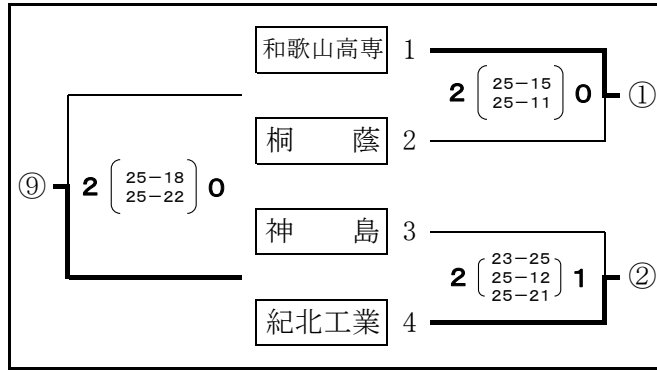

令和元年度 県高校バレーボール選手権大会組合せ

和歌山県高等学校体育連盟バレーボール専門部

予選グループ戦 (男子)

10月19日(土)

桐蔭高校

桐蔭高校

市立和歌山高校

市立和歌山高校

※3チームゾーンが1勝1敗で並んだ場合  
 ① セット率…得セット÷失セット  
 ② 得点率…総得点÷総失点  
 ③ 最小失点のセット順  
 ④ 抽選

令和元年度 県高校バレーボール選手権大会組合せ

和歌山県高等学校体育連盟バレーボール専門部

予選グループ戦 (女子)

10月19日(土)

向陽高校

和歌山商業高校

※ 3チームゾーンが1勝1敗の場合

- ①セット率 (得セット÷失セット)
- ②得点率 (総得点÷総失点)
- ③最小失点セット順
- ④抽選

令和元年度 県高校バレーボール選手権大会組合せ

和歌山県高等学校体育連盟バレーボール専門部

決勝トーナメント (男子)

10月20日(日)

10月21日(月)

県立体育館

10月20日(日)