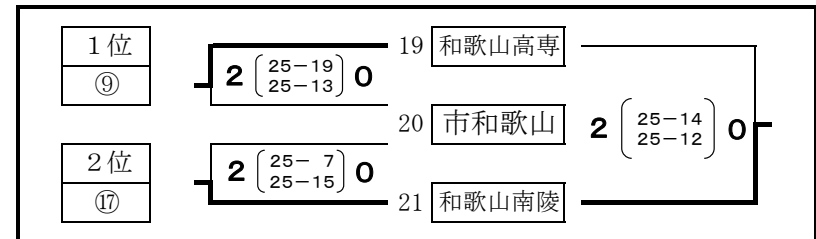

※3チームゾーンが1勝1敗で並んだ場合  
 ① セット率…得セット÷失セット  
 ② 得点率…総得点÷総失点  
 ③ 最小失点のセット順  
 ④ 抽選

令和元年度 県高校バレーボール選手権大会組合せ

和歌山県高等学校体育連盟バレーボール専門部

予選グループ戦 (女子)

10月19日(土)

向陽高校

和歌山商業高校

※ 3チームゾーンが1勝1敗の場合