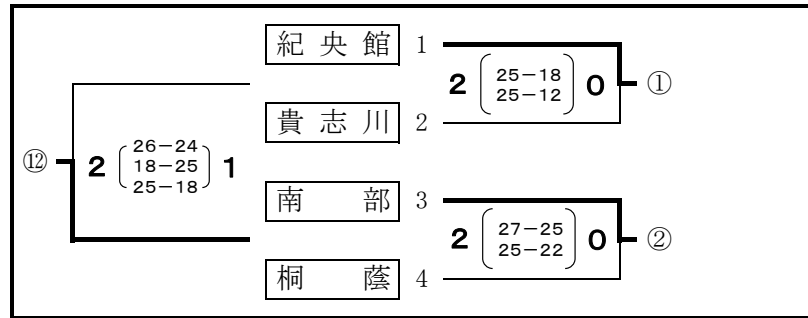

※3チームゾーンが1勝1敗で並んだ場合  
 ① セット率…得セット÷失セット  
 ② 得点率…総得点÷総失点  
 ③ 最小失点のセット順  
 ④ 抽選

令和元年度 県高校バレーボール選手権大会組合せ

和歌山県高等学校体育連盟バレーボール専門部

予選グループ戦 (女子)

10月19日(土)

向陽高校

和歌山商業高校

※ 3チームゾーンが1勝1敗の場合

- ①セット率 (得セット÷失セット)
- ②得点率 (総得点÷総失点)
- ③最小失点セット順
- ④抽選

令和元年度 県高校バレーボール選手権大会組合せ

和歌山県高等学校体育連盟バレーボール専門部

決勝トーナメント (男子)

10月20日(日)

10月21日(月)

県立体育館

10月20日(日)