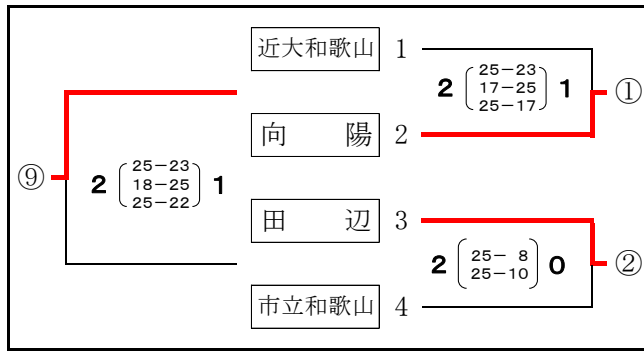

令和6年度 県高校総体バレーボール大会組合せ

和歌山県高等学校体育連盟バレーボール専門部

予選グループ戦 (男子)

6月1日(土)

田辺市体育センター

田辺工業高校

令和6年度 県高校総体バレーボール大会組合せ

和歌山県高等学校体育連盟バレーボール専門部