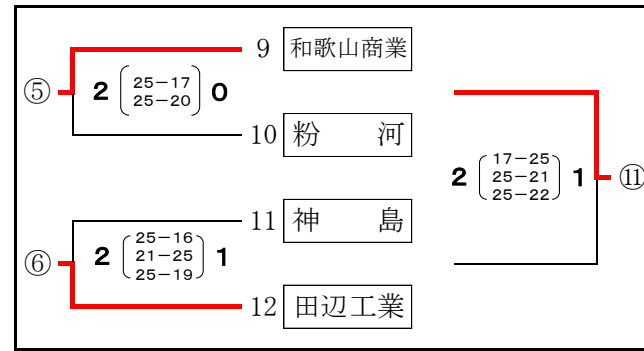

令和6年度 県高校総体バレーボール大会組合せ

和歌山県高等学校体育連盟バレーボール専門部

予選グループ戦 (男子)

6月1日(土)

田辺市体育センター

田辺工業高校

令和6年度 県高校総体バレーボール大会組合せ

和歌山県高等学校体育連盟バレーボール専門部