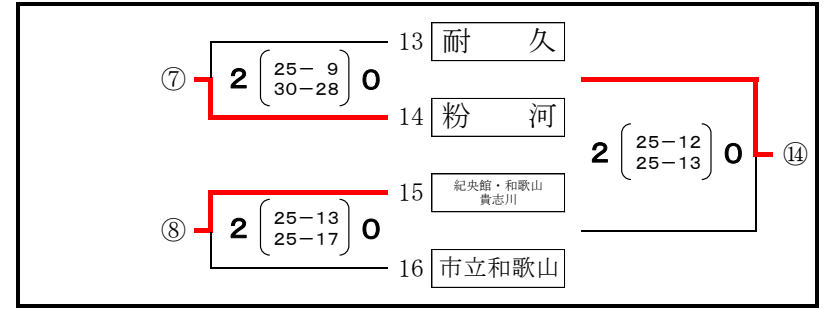

予選グループ戦

(女子)

6月1日(土)

田辺スポーツパーク

田辺高校

田辺高校

田辺スポーツパーク

令和6年度 県高校総体バレーボール大会組合せ