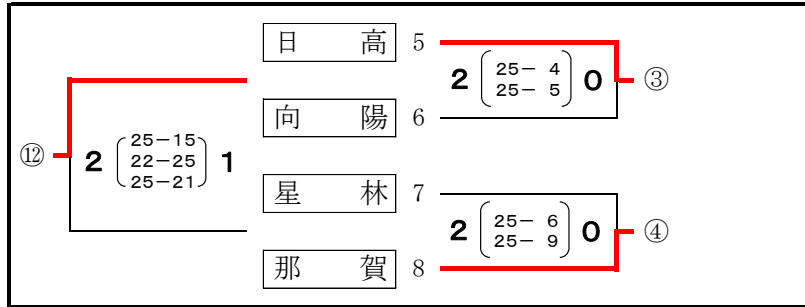

令和6年度 県高校総体バレーボール大会組合せ

和歌山県高等学校体育連盟バレーボール専門部

予選グループ戦

(女子)

6月1日(土)

田辺スポーツパーク

田辺高校