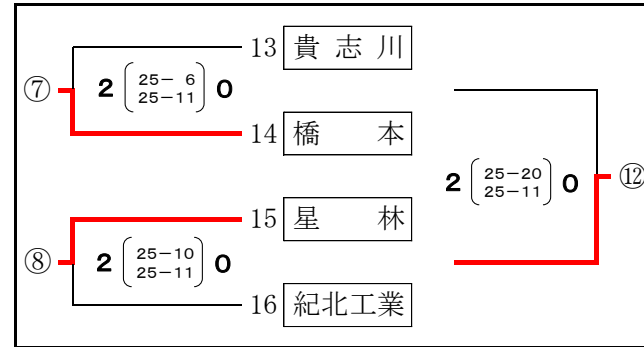

令和6年度 県高校総体バレーボール大会組合せ

和歌山県高等学校体育連盟バレーボール専門部

予選グループ戦 (男子)

6月1日(土)

田辺市体育センター

田辺工業高校

令和6年度 県高校総体バレーボール大会組合せ

和歌山県高等学校体育連盟バレーボール専門部