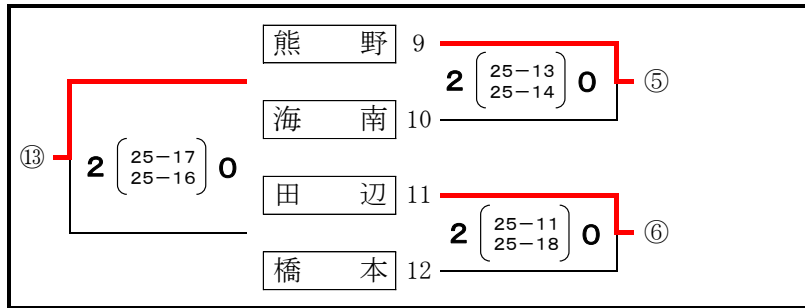

令和6年度 県高校総体バレーボール大会組合せ

和歌山県高等学校体育連盟バレーボール専門部

予選グループ戦

(女子)

6月1日(土)

田辺スポーツパーク

田辺高校