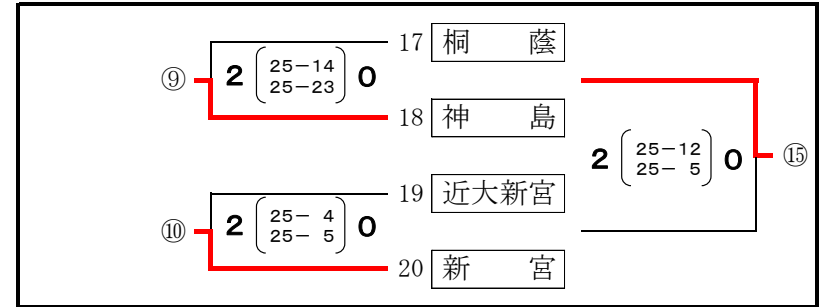

予選グループ戦

(女子)

6月1日(土)

田辺スポーツパーク

田辺高校

田辺高校

田辺スポーツパーク

令和6年度 県高校総体バレーボール大会組合せ