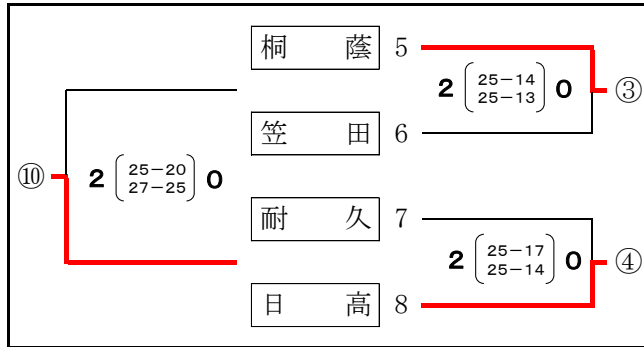

令和6年度 県高校総体バレーボール大会組合せ

和歌山県高等学校体育連盟バレーボール専門部

予選グループ戦 (男子)

6月1日(土)

田辺市体育センター

田辺工業高校

令和6年度 県高校総体バレーボール大会組合せ

和歌山県高等学校体育連盟バレーボール専門部