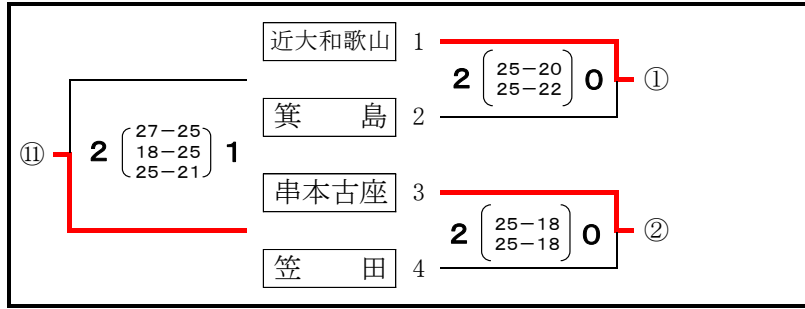

令和6年度 県高校総体バレーボール大会組合せ

和歌山県高等学校体育連盟バレーボール専門部

予選グループ戦

(女子)

6月1日(土)

田辺スポーツパーク

田辺高校