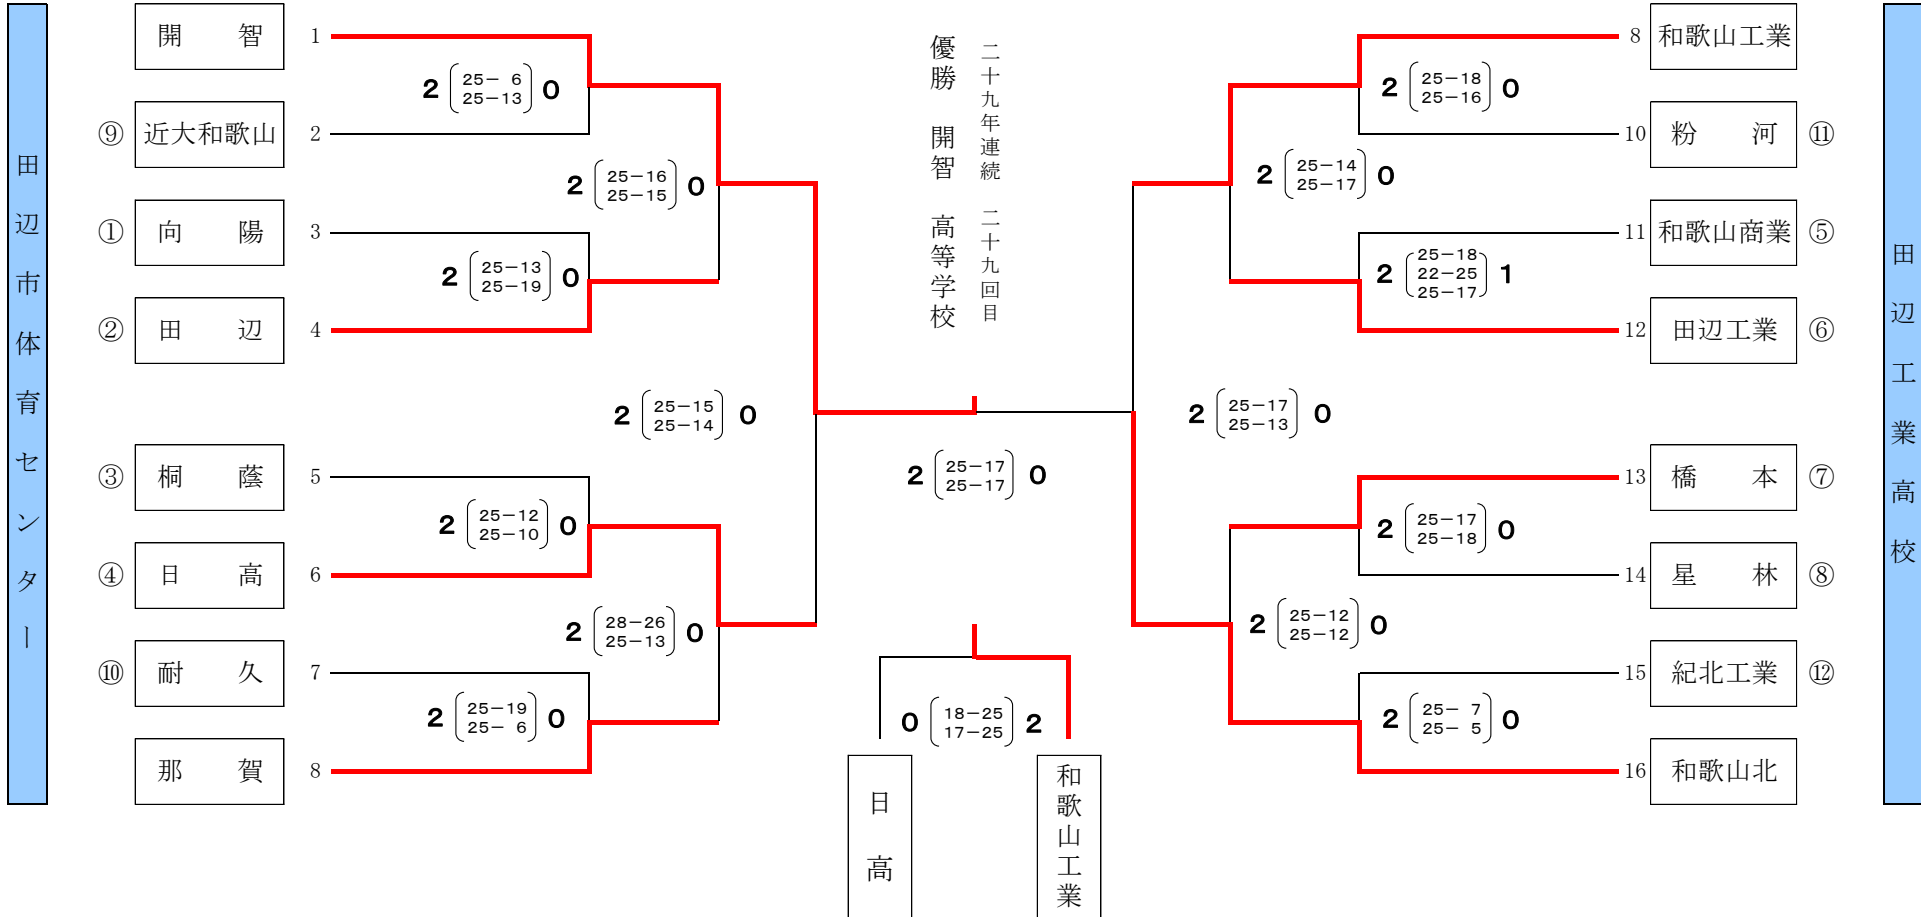

予選グループ戦

(女子)

6月1日(土)

田辺スポーツパーク

田辺高校

田辺高校

田辺スポーツパーク

令和6年度 県高校総体バレーボール大会組合せ

和歌山県高等学校体育連盟バレーボール専門部

決勝トーナメント (男子)

6月2日 (日)

6月3日 (月)  
田辺スポーツパーク

6月2日 (日)

令和6年度 県高校総体バレーボール大会組合せ

和歌山県高等学校体育連盟バレーボール専門部

決勝トーナメント (女子)