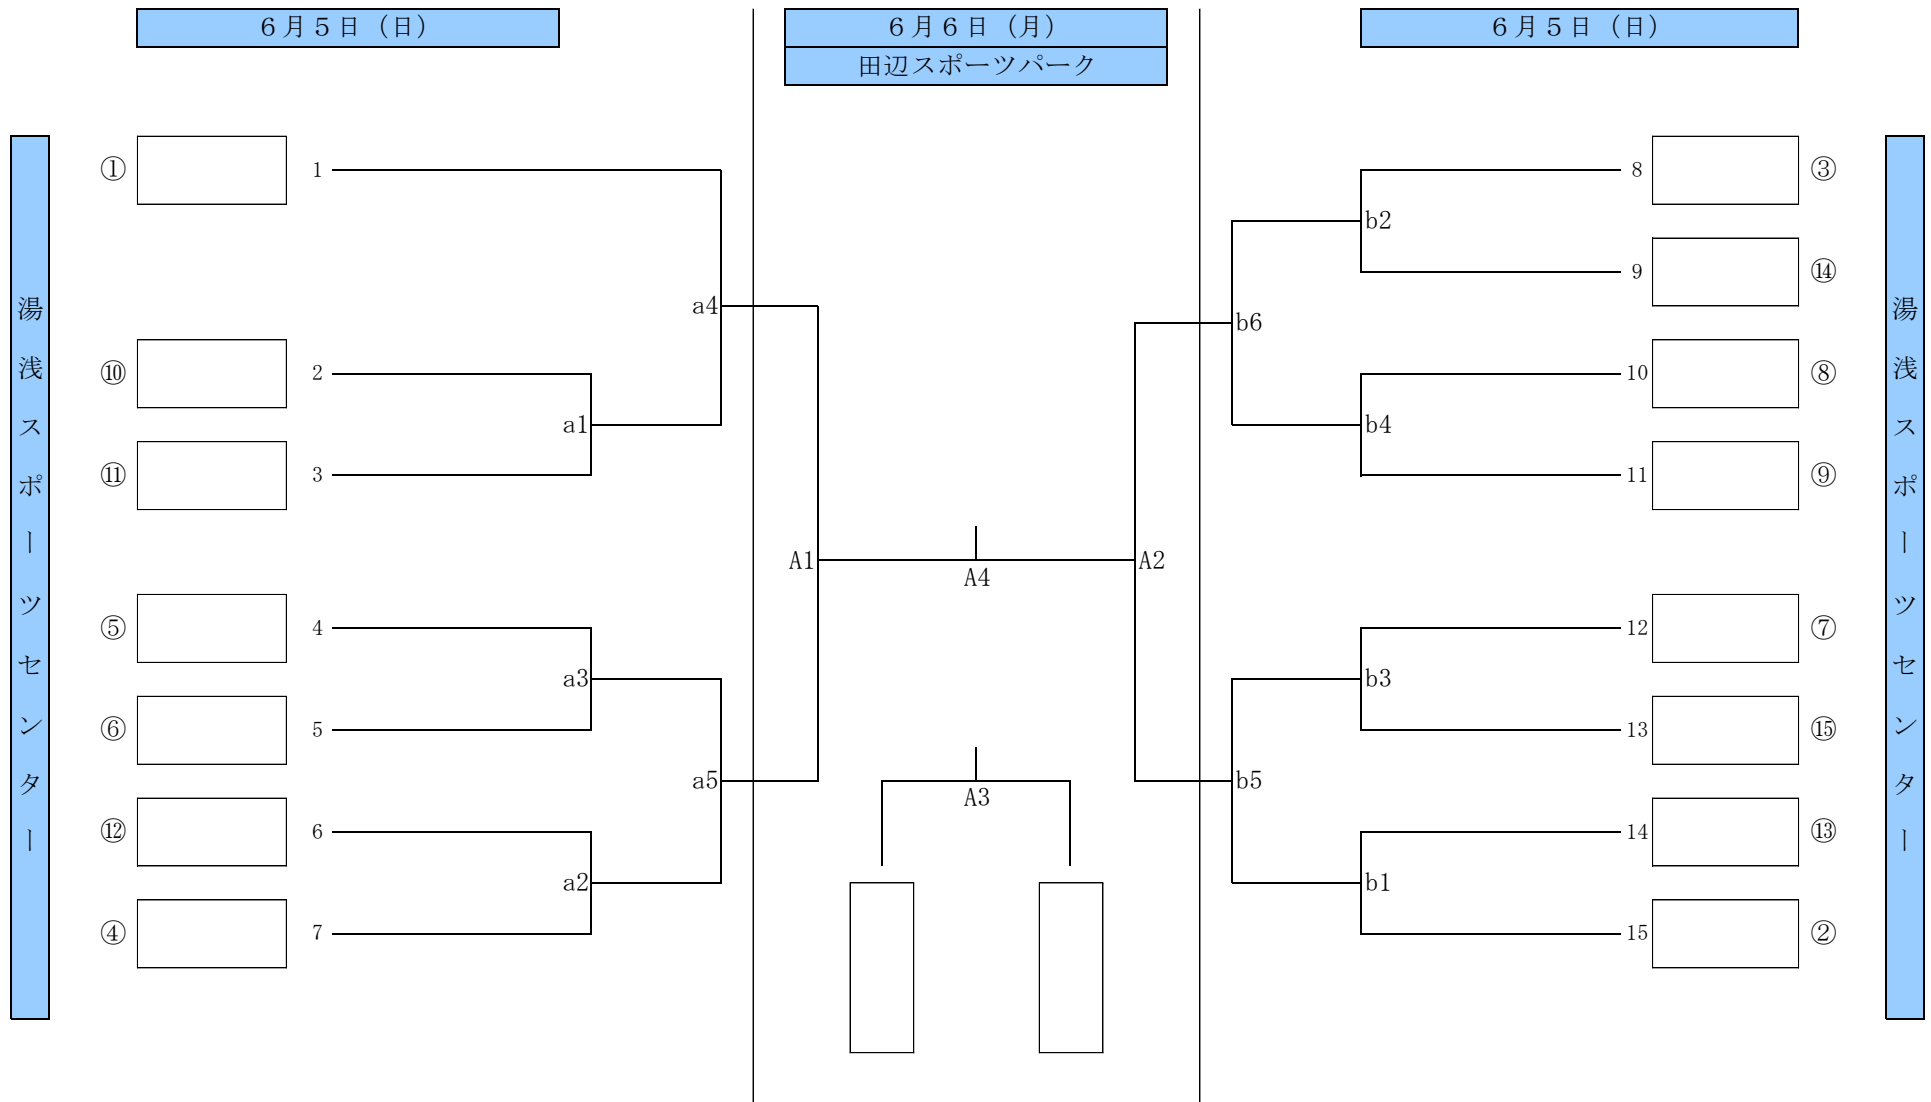

令和4年度 県高校総体バレーボール大会組合せ

和歌山県高等学校体育連盟バレーボール専門部

予選グループ戦 (女子)

6月4日(土)

田辺市体育センター

田辺スポーツパーク

本大会は、制限付きの有観客で実施します。詳細については各チームの顧問までお問い合わせ下さい。

開館 10:05 試合設定時間 ①10:30 ②11:30 ③12:30 ④13:30 ⑤14:30 ⑥15:30

令和4年度 県高校総体バレーボール大会組合せ

和歌山県高等学校体育連盟バレーボール専門部

決勝トーナメント (男子)

本大会は、制限付きの有観客で実施します。詳細については各チームの顧問までお問い合わせ下さい。

開館 10:05 試合設定時間 ①10:30 ②11:30 ③12:30 ④13:30 ⑤14:30 ⑥15:30

【6月6日(月)田辺スポーツパークの開館・準備 9:00、試合開始10:35】

令和4年度 県高校総体バレーボール大会組合せ

和歌山県高等学校体育連盟バレーボール専門部

決勝トーナメント (女子)

本大会は、制限付きの有観客で実施します。詳細については各チームの顧問までお問い合わせ下さい。

開館 10:05 試合設定時間 ①10:30 ②11:30 ③12:30 ④13:30

【6月6日(月) 田辺スポーツパークの開館・準備 9:00、試合開始10:35】