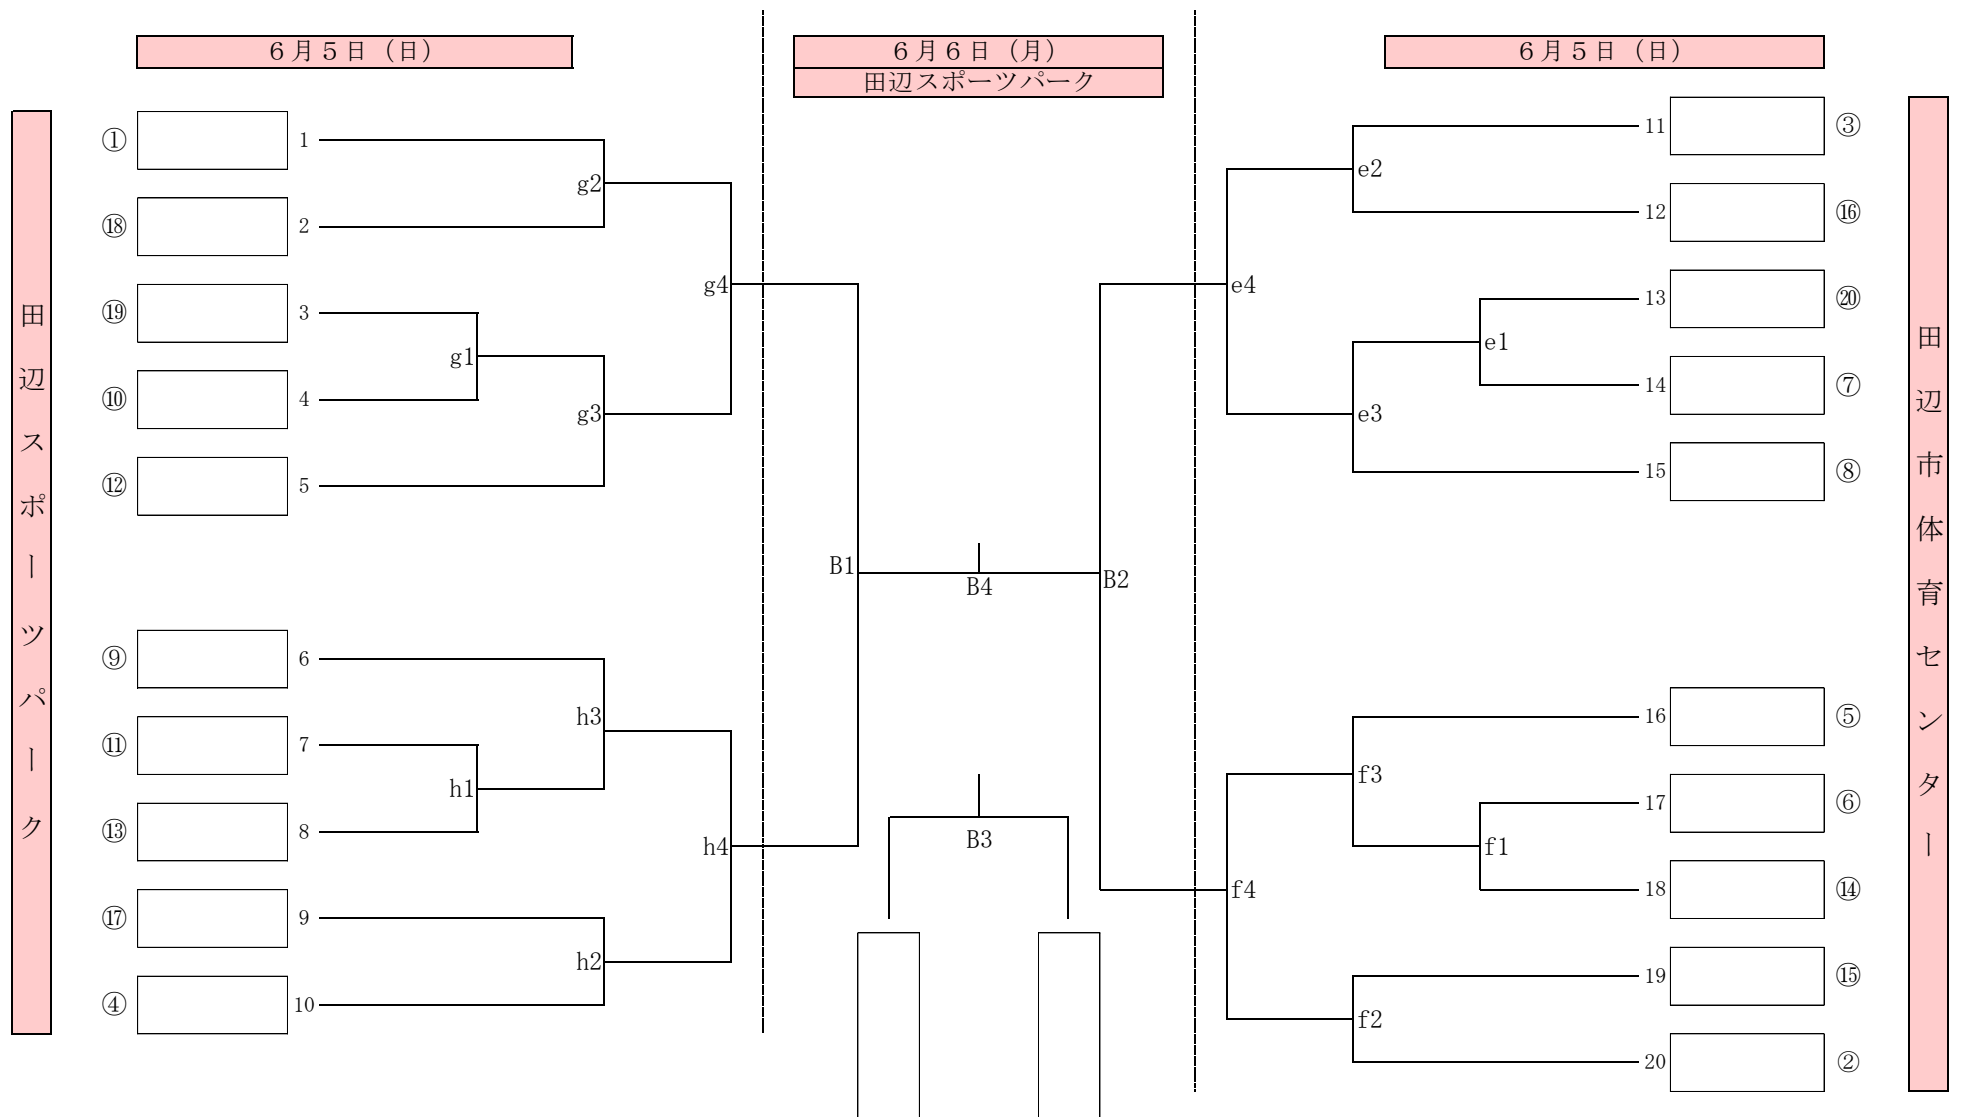

令和4年度 県高校総体バレーボール大会組合せ

和歌山県高等学校体育連盟バレーボール専門部

予選グループ戦 (女子)

6月4日(土)

田辺市体育センター

田辺スポーツパーク

本大会は、制限付きの有観客で実施します。詳細については各チームの顧問までお問い合わせ下さい。

開館 10:05 試合設定時間 ①10:30 ②11:30 ③12:30 ④13:30 ⑤14:30 ⑥15:30

令和4年度 県高校総体バレーボール大会組合せ

和歌山県高等学校体育連盟バレーボール専門部

決勝トーナメント (男子)

本大会は、制限付きの有観客で実施します。詳細については各チームの顧問までお問い合わせ下さい。

開館 10:05 試合設定時間 ①10:30 ②11:30 ③12:30 ④13:30 ⑤14:30 ⑥15:30

【6月6日(月)田辺スポーツパークの開館・準備 9:00、試合開始10:35】

令和4年度 県高校総体バレーボール大会組合せ

和歌山県高等学校体育連盟バレーボール専門部

決勝トーナメント (女子)

本大会は、制限付きの有観客で実施します。詳細については各チームの顧問までお問い合わせ下さい。

開館 10:05 試合設定時間 ①10:30 ②11:30 ③12:30 ④13:30

【6月6日(月) 田辺スポーツパークの開館・準備 9:00、試合開始10:35】