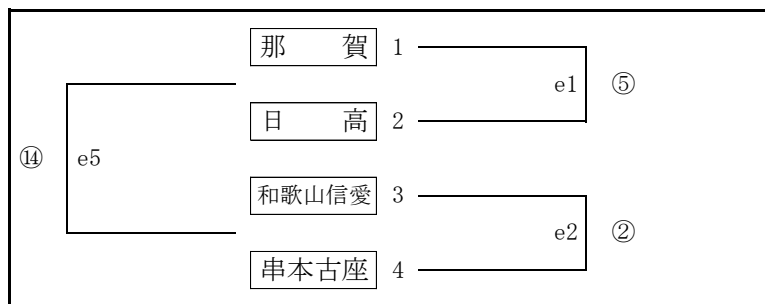

令和4年度 県高校総体バレーボール大会組合せ

和歌山県高等学校体育連盟バレーボール専門部

予選グループ戦 (女子)

6月4日(土)

田辺市体育センター

田辺スポーツパーク

本大会は、制限付きの有観客で実施します。詳細については各チームの顧問までお問い合わせ下さい。

開館 10:05 試合設定時間 ①10:30 ②11:30 ③12:30 ④13:30 ⑤14:30 ⑥15:30