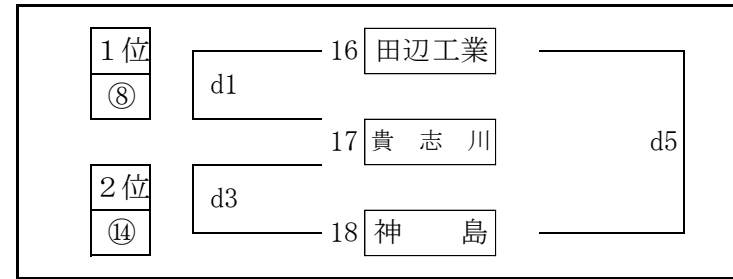

令和4年度 県高校総体バレーボール大会組合せ

和歌山県高等学校体育連盟バレーボール専門部

予選グループ戦 (男子)

6月4日(土)

湯浅スポーツセンター

広川町民体育館

本大会は、制限付きの有観客で実施します。詳細については各チームの顧問までお問い合わせ下さい。

開館 10:05 試合設定時間 ①10:30 ②11:30 ③12:30 ④13:30 ⑤14:30 ⑥15:30

令和4年度 県高校総体バレーボール大会組合せ

和歌山県高等学校体育連盟バレーボール専門部

予選グループ戦 (女子)

6月4日(土)

田辺市体育センター

田辺スポーツパーク

本大会は、制限付きの有観客で実施します。詳細については各チームの顧問までお問い合わせ下さい。

開館 10:05 試合設定時間 ①10:30 ②11:30 ③12:30 ④13:30 ⑤14:30 ⑥15:30