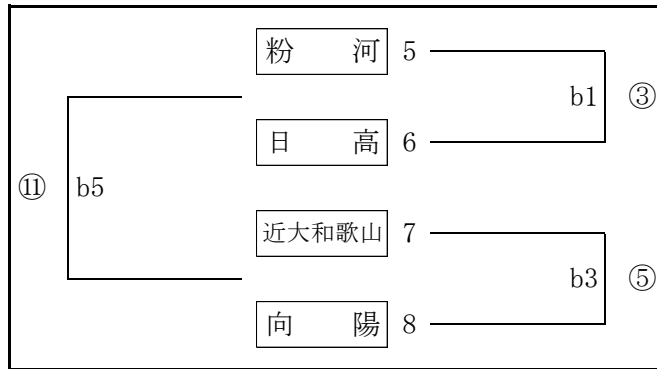

令和4年度 県高校総体バレーボール大会組合せ

和歌山県高等学校体育連盟バレーボール専門部

予選グループ戦 (男子)

6月4日(土)

湯浅スポーツセンター

広川町民体育館

本大会は、制限付きの有観客で実施します。詳細については各チームの顧問までお問い合わせ下さい。

開館 10:05 試合設定時間 ①10:30 ②11:30 ③12:30 ④13:30 ⑤14:30 ⑥15:30

令和4年度 県高校総体バレーボール大会組合せ

和歌山県高等学校体育連盟バレーボール専門部

予選グループ戦 (女子)

6月4日(土)

田辺市体育センター

田辺スポーツパーク

本大会は、制限付きの有観客で実施します。詳細については各チームの顧問までお問い合わせ下さい。

開館 10:05 試合設定時間 ①10:30 ②11:30 ③12:30 ④13:30 ⑤14:30 ⑥15:30