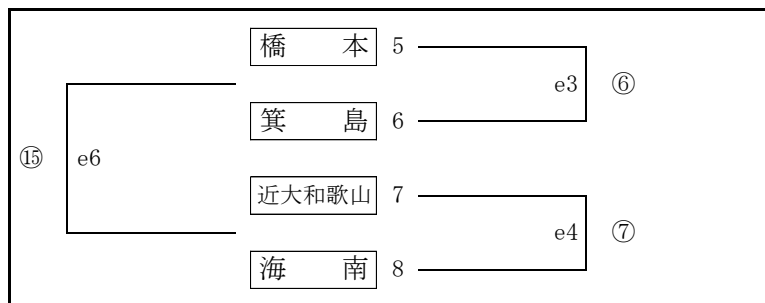

令和4年度 県高校総体バレーボール大会組合せ

和歌山県高等学校体育連盟バレーボール専門部

予選グループ戦 (女子)

6月4日(土)

田辺市体育センター

田辺スポーツパーク

本大会は、制限付きの有観客で実施します。詳細については各チームの顧問までお問い合わせ下さい。

開館 10:05 試合設定時間 ①10:30 ②11:30 ③12:30 ④13:30 ⑤14:30 ⑥15:30