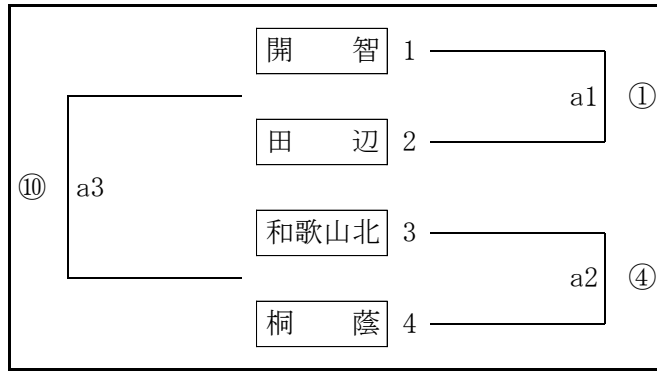

令和4年度 県高校総体バレーボール大会組合せ

和歌山県高等学校体育連盟バレーボール専門部

予選グループ戦 (男子)

6月4日(土)

湯浅スポーツセンター

広川町民体育館

本大会は、制限付きの有観客で実施します。詳細については各チームの顧問までお問い合わせ下さい。

開館 10:05 試合設定時間 ①10:30 ②11:30 ③12:30 ④13:30 ⑤14:30 ⑥15:30

令和4年度 県高校総体バレーボール大会組合せ

和歌山県高等学校体育連盟バレーボール専門部

予選グループ戦 (女子)

6月4日(土)

田辺市体育センター

田辺スポーツパーク

本大会は、制限付きの有観客で実施します。詳細については各チームの顧問までお問い合わせ下さい。

開館 10:05 試合設定時間 ①10:30 ②11:30 ③12:30 ④13:30 ⑤14:30 ⑥15:30