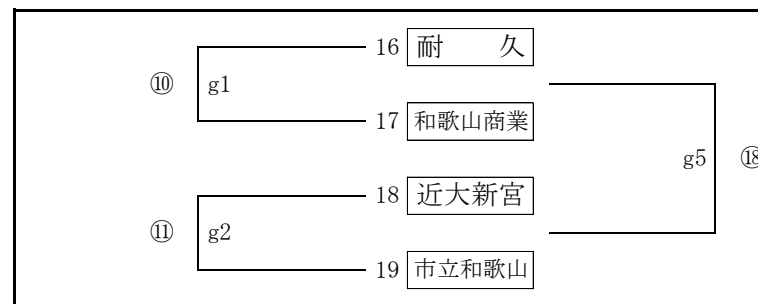

令和4年度 県高校総体バレーボール大会組合せ

和歌山県高等学校体育連盟バレーボール専門部

予選グループ戦 (男子)

6月4日(土)

湯浅スポーツセンター

広川町民体育館

本大会は、制限付きの有観客で実施します。詳細については各チームの顧問までお問い合わせ下さい。

開館 10:05 試合設定時間 ①10:30 ②11:30 ③12:30 ④13:30 ⑤14:30 ⑥15:30

令和4年度 県高校総体バレーボール大会組合せ

和歌山県高等学校体育連盟バレーボール専門部

予選グループ戦 (女子)

6月4日(土)

田辺市体育センター

田辺スポーツパーク

本大会は、制限付きの有観客で実施します。詳細については各チームの顧問までお問い合わせ下さい。

開館 10:05 試合設定時間 ①10:30 ②11:30 ③12:30 ④13:30 ⑤14:30 ⑥15:30