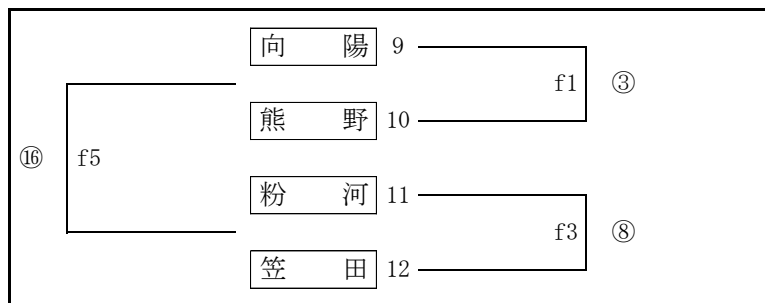

令和4年度 県高校総体バレーボール大会組合せ

和歌山県高等学校体育連盟バレーボール専門部

予選グループ戦 (女子)

6月4日(土)

田辺市体育センター

田辺スポーツパーク

本大会は、制限付きの有観客で実施します。詳細については各チームの顧問までお問い合わせ下さい。

開館 10:05 試合設定時間 ①10:30 ②11:30 ③12:30 ④13:30 ⑤14:30 ⑥15:30