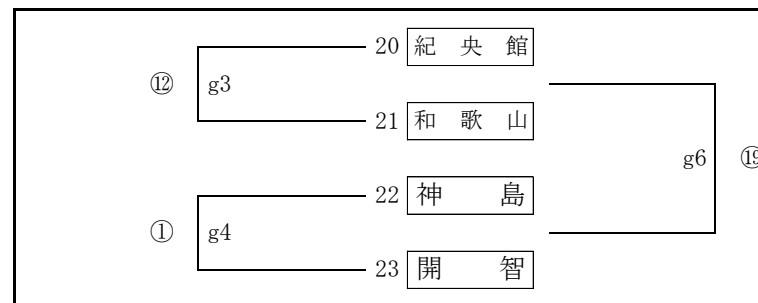

令和4年度 県高校総体バレーボール大会組合せ

和歌山県高等学校体育連盟バレーボール専門部

予選グループ戦 (男子)

6月4日(土)

湯浅スポーツセンター

広川町民体育館

本大会は、制限付きの有観客で実施します。詳細については各チームの顧問までお問い合わせ下さい。

開館 10:05 試合設定時間 ①10:30 ②11:30 ③12:30 ④13:30 ⑤14:30 ⑥15:30

令和4年度 県高校総体バレーボール大会組合せ

和歌山県高等学校体育連盟バレーボール専門部

予選グループ戦 (女子)

6月4日(土)

田辺市体育センター

田辺スポーツパーク

本大会は、制限付きの有観客で実施します。詳細については各チームの顧問までお問い合わせ下さい。

開館 10:05 試合設定時間 ①10:30 ②11:30 ③12:30 ④13:30 ⑤14:30 ⑥15:30