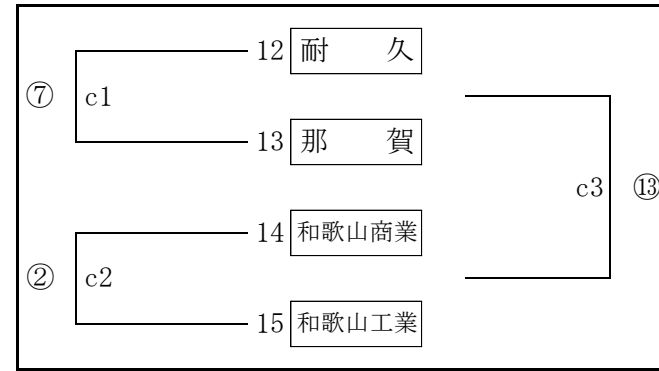

令和4年度 県高校総体バレーボール大会組合せ

和歌山県高等学校体育連盟バレーボール専門部

予選グループ戦 (男子)

6月4日(土)

湯浅スポーツセンター

広川町民体育館

本大会は、制限付きの有観客で実施します。詳細については各チームの顧問までお問い合わせ下さい。

開館 10:05 試合設定時間 ①10:30 ②11:30 ③12:30 ④13:30 ⑤14:30 ⑥15:30

令和4年度 県高校総体バレーボール大会組合せ

和歌山県高等学校体育連盟バレーボール専門部

予選グループ戦 (女子)

6月4日(土)

田辺市体育センター

田辺スポーツパーク

本大会は、制限付きの有観客で実施します。詳細については各チームの顧問までお問い合わせ下さい。

開館 10:05 試合設定時間 ①10:30 ②11:30 ③12:30 ④13:30 ⑤14:30 ⑥15:30