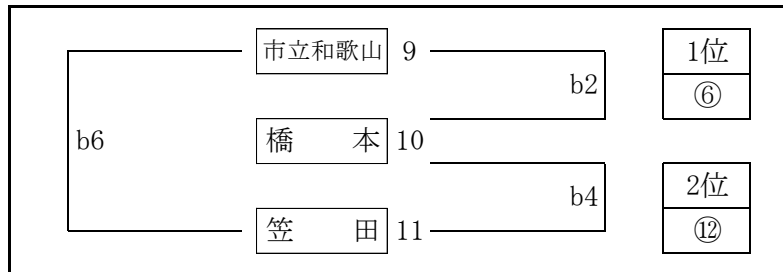

令和4年度 県高校総体バレーボール大会組合せ

和歌山県高等学校体育連盟バレーボール専門部

予選グループ戦 (男子)

6月4日(土)

湯浅スポーツセンター

広川町民体育館

本大会は、制限付きの有観客で実施します。詳細については各チームの顧問までお問い合わせ下さい。

開館 10:05 試合設定時間 ①10:30 ②11:30 ③12:30 ④13:30 ⑤14:30 ⑥15:30

令和4年度 県高校総体バレーボール大会組合せ

和歌山県高等学校体育連盟バレーボール専門部

予選グループ戦 (女子)

6月4日(土)

田辺市体育センター

田辺スポーツパーク

本大会は、制限付きの有観客で実施します。詳細については各チームの顧問までお問い合わせ下さい。

開館 10:05 試合設定時間 ①10:30 ②11:30 ③12:30 ④13:30 ⑤14:30 ⑥15:30