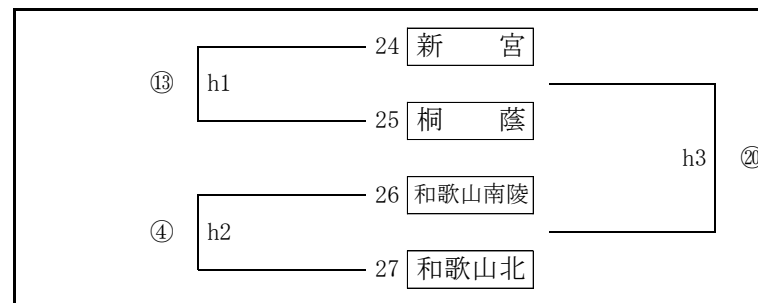

令和4年度 県高校総体バレーボール大会組合せ

和歌山県高等学校体育連盟バレーボール専門部

予選グループ戦 (男子)

6月4日(土)

湯浅スポーツセンター

広川町民体育館

本大会は、制限付きの有観客で実施します。詳細については各チームの顧問までお問い合わせ下さい。

開館 10:05 試合設定時間 ①10:30 ②11:30 ③12:30 ④13:30 ⑤14:30 ⑥15:30

令和4年度 県高校総体バレーボール大会組合せ

和歌山県高等学校体育連盟バレーボール専門部

予選グループ戦 (女子)

6月4日(土)

田辺市体育センター

田辺スポーツパーク

本大会は、制限付きの有観客で実施します。詳細については各チームの顧問までお問い合わせ下さい。

開館 10:05 試合設定時間 ①10:30 ②11:30 ③12:30 ④13:30 ⑤14:30 ⑥15:30