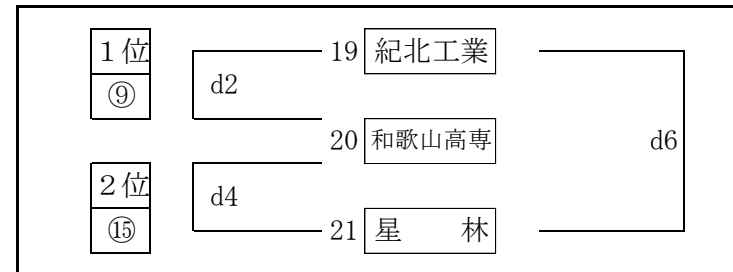

令和4年度 県高校総体バレーボール大会組合せ

和歌山県高等学校体育連盟バレーボール専門部

予選グループ戦 (男子)

6月4日(土)

湯浅スポーツセンター

広川町民体育館

本大会は、制限付きの有観客で実施します。詳細については各チームの顧問までお問い合わせ下さい。

開館 10:05 試合設定時間 ①10:30 ②11:30 ③12:30 ④13:30 ⑤14:30 ⑥15:30

令和4年度 県高校総体バレーボール大会組合せ

和歌山県高等学校体育連盟バレーボール専門部

予選グループ戦 (女子)

6月4日(土)

田辺市体育センター

田辺スポーツパーク

本大会は、制限付きの有観客で実施します。詳細については各チームの顧問までお問い合わせ下さい。

開館 10:05 試合設定時間 ①10:30 ②11:30 ③12:30 ④13:30 ⑤14:30 ⑥15:30